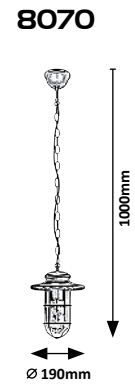

VIGO

PAVIA

8686 (M) (G)

☒ E27 / 1x max. 60W
IP44 • 19446
matte black/white/
transparent

5 998250 386867

8687 (M) (G)

☒ E27 / 1x max. 60W
IP44 • 19446
matte black/white/
transparent

5 998250 386874

8069 (M) (G)

☒ E27 / 1x max. 60W
IP44 • 19527
matte black/transparent

5 998250 380698

8070 (M) (G)

☒ E27 / 1x max. 60W
IP44 • 19527
matte black/transparent

5 998250 380704