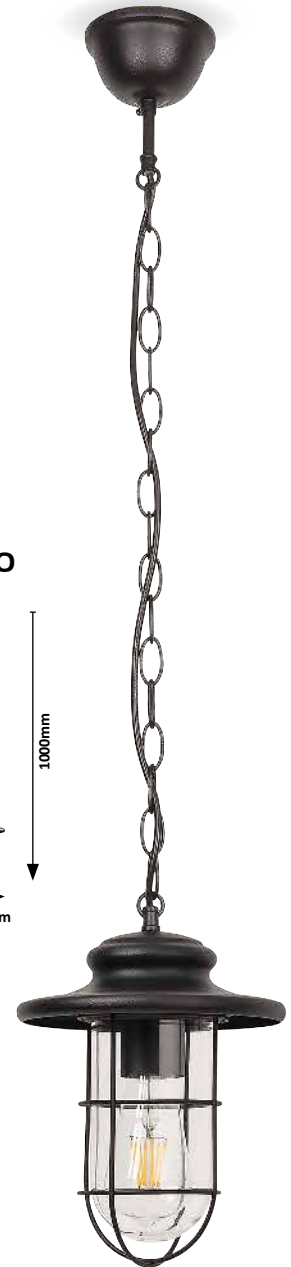

VIGO

PAVIA

8686 (M) (G)

☒ E27 / 1x max. 60W
IP44 • 19446
matte black/white/
transparent

5 998250 386867

8687 (M) (G)

☒ E27 / 1x max. 60W
IP44 • 19446
matte black/white/
transparent

5 998250 386874

8069 (M) (G)

☒ E27 / 1x max. 60W
IP44 • 19527
matte black/transparent

5 998250 380698

8070 (M) (G)

☒ E27 / 1x max. 60W
IP44 • 19527
matte black/transparent

5 998250 380704