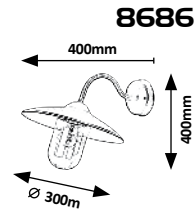

# PAVIA

**8686** (M) (G)

☒ E27 / 1x max. 60W  
IP44 • 19446  
matte black/white/  
transparent

5 998250 386867

**8687** (M) (G)

☒ E27 / 1x max. 60W  
IP44 • 19446  
matte black/white/  
transparent

5 998250 386874

**8069** (M) (G)

☒ E27 / 1x max. 60W  
IP44 • 19527  
matte black/transparent

5 998250 380698

**8070** (M) (G)

☒ E27 / 1x max. 60W  
IP44 • 19527  
matte black/transparent

5 998250 380704