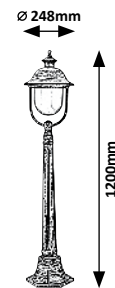

NEW YORK

8696

8699

8697

8700

8698

8696 (M) (P)

☒ E27 / 1x max. 100W
IP44 • 19448
antique gold/transparent

5 998250 386966

8697 (M) (P)

☒ E27 / 1x max. 100W
IP44 • 19448
antique gold/transparent

5 998250 386973

8698 (M) (P)

☒ E27 / 1x max. 100W
IP44 • 19448
antique gold/transparent

5 998250 386980

8699 (M) (P)

☒ E27 / 1x max. 100W
IP44 • 19448
antique gold/transparent

5 998250 386997

8700 (M) (P)

☒ E27 / 1x max. 100W
IP44 • 19448
antique gold/transparent

5 998250 387000