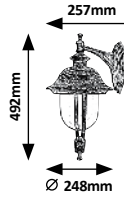

NEW YORK

8696

8699

8697

8700

8698

8696 (M) (P)

☒ E27 / 1x max. 100W
IP44 • 19448
antique gold/transparent

5 998250 386966

8697 (M) (P)

☒ E27 / 1x max. 100W
IP44 • 19448
antique gold/transparent

5 998250 386973

8698 (M) (P)

☒ E27 / 1x max. 100W
IP44 • 19448
antique gold/transparent

5 998250 386980

8699 (M) (P)

☒ E27 / 1x max. 100W
IP44 • 19448
antique gold/transparent

5 998250 386997

8700 (M) (P)

☒ E27 / 1x max. 100W
IP44 • 19448
antique gold/transparent

5 998250 387000