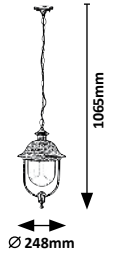

# NEW YORK

**8696**

**8699**

**8697**

**8700**

**8698**

**8696** (M) (P)

☒ E27 / 1x max. 100W  
IP44 • 19448  
antique gold/transparent

5 998250 386966

**8697** (M) (P)

☒ E27 / 1x max. 100W  
IP44 • 19448  
antique gold/transparent

5 998250 386973

**8698** (M) (P)

☒ E27 / 1x max. 100W  
IP44 • 19448  
antique gold/transparent

5 998250 386980

**8699** (M) (P)

☒ E27 / 1x max. 100W  
IP44 • 19448  
antique gold/transparent

5 998250 386997

**8700** (M) (P)

☒ E27 / 1x max. 100W  
IP44 • 19448  
antique gold/transparent

5 998250 387000