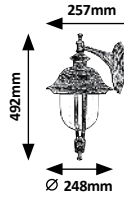

# NEW YORK

**8696**

**8699**

**8697**

**8700**

**8698**

**8696** (M) (P)

☒ E27 / 1x max. 100W  
IP44 • 19448  
antique gold/transparent

5 998250 386966

**8697** (M) (P)

☒ E27 / 1x max. 100W  
IP44 • 19448  
antique gold/transparent

5 998250 386973

**8698** (M) (P)

☒ E27 / 1x max. 100W  
IP44 • 19448  
antique gold/transparent

5 998250 386980

**8699** (M) (P)

☒ E27 / 1x max. 100W  
IP44 • 19448  
antique gold/transparent

5 998250 386997

**8700** (M) (P)

☒ E27 / 1x max. 100W  
IP44 • 19448  
antique gold/transparent

5 998250 387000