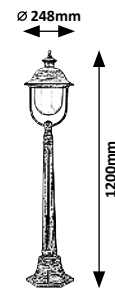

# NEW YORK

**8696**

**8699**

**8697**

**8700**

**8698**

**8696** (M) (P)

☒ E27 / 1x max. 100W  
IP44 • 19448  
antique gold/transparent

5 998250 386966

**8697** (M) (P)

☒ E27 / 1x max. 100W  
IP44 • 19448  
antique gold/transparent

5 998250 386973

**8698** (M) (P)

☒ E27 / 1x max. 100W  
IP44 • 19448  
antique gold/transparent

5 998250 386980

**8699** (M) (P)

☒ E27 / 1x max. 100W  
IP44 • 19448  
antique gold/transparent

5 998250 386997

**8700** (M) (P)

☒ E27 / 1x max. 100W  
IP44 • 19448  
antique gold/transparent

5 998250 387000