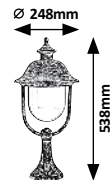

# NEW YORK

**8696**

**8699**

**8697**

**8700**

**8698**

**8696** (M) (P)

☒ E27 / 1x max. 100W  
IP44 • 19448  
antique gold/transparent

5 998250 386966

**8697** (M) (P)

☒ E27 / 1x max. 100W  
IP44 • 19448  
antique gold/transparent

5 998250 386973

**8698** (M) (P)

☒ E27 / 1x max. 100W  
IP44 • 19448  
antique gold/transparent

5 998250 386980