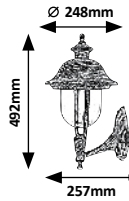

# NEW YORK

**8696**

**8699**

**8697**

**8700**

**8698**

**8696** (M) (P)

☒ E27 / 1x max. 100W  
IP44 • 19448  
antique gold/transparent

5 998250 386966

**8697** (M) (P)

☒ E27 / 1x max. 100W  
IP44 • 19448  
antique gold/transparent

5 998250 386973

**8698** (M) (P)

☒ E27 / 1x max. 100W  
IP44 • 19448  
antique gold/transparent

5 998250 386980

**8699** (M) (P)

☒ E27 / 1x max. 100W  
IP44 • 19448  
antique gold/transparent

5 998250 386997

**8700** (M) (P)

☒ E27 / 1x max. 100W  
IP44 • 19448  
antique gold/transparent

5 998250 387000