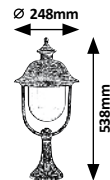

NEW YORK

8696

8699

8697

8700

8698

8696 (M) (P)

☒ E27 / 1x max. 100W
IP44 • 19448
antique gold/transparent

5 998250 386966

8697 (M) (P)

☒ E27 / 1x max. 100W
IP44 • 19448
antique gold/transparent

5 998250 386973

8698 (M) (P)

☒ E27 / 1x max. 100W
IP44 • 19448
antique gold/transparent

5 998250 386980

8699 (M) (P)

☒ E27 / 1x max. 100W
IP44 • 19448
antique gold/transparent

5 998250 386997

8700 (M) (P)

☒ E27 / 1x max. 100W
IP44 • 19448
antique gold/transparent

5 998250 387000