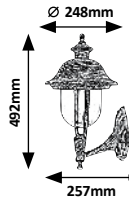

NEW YORK

8696

8699

8697

8700

8698

8696 (M) (P)

☒ E27 / 1x max. 100W
IP44 • 19448
antique gold/transparent

5 998250 386966

8697 (M) (P)

☒ E27 / 1x max. 100W
IP44 • 19448
antique gold/transparent

5 998250 386973

8698 (M) (P)

☒ E27 / 1x max. 100W
IP44 • 19448
antique gold/transparent

5 998250 386980

8699 (M) (P)

☒ E27 / 1x max. 100W
IP44 • 19448
antique gold/transparent

5 998250 386997

8700 (M) (P)

☒ E27 / 1x max. 100W
IP44 • 19448
antique gold/transparent

5 998250 387000