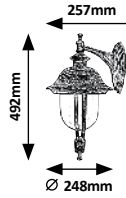

NEW YORK

8696

8699

8697

8700

8698

8696 (M) (P)

☒ E27 / 1x max. 100W
IP44 • 19448
antique gold/transparent

5 998250 386966

8697 (M) (P)

☒ E27 / 1x max. 100W
IP44 • 19448
antique gold/transparent

5 998250 386973

8698 (M) (P)

☒ E27 / 1x max. 100W
IP44 • 19448
antique gold/transparent

5 998250 386980

8699 (M) (P)

☒ E27 / 1x max. 100W
IP44 • 19448
antique gold/transparent

5 998250 386997

8700 (M) (P)

☒ E27 / 1x max. 100W
IP44 • 19448
antique gold/transparent

5 998250 387000