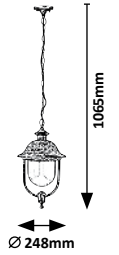

NEW YORK

8696

8699

8697

8700

8698

8696 (M) (P)

☒ E27 / 1x max. 100W
IP44 • 19448
antique gold/transparent

5 998250 386966

8697 (M) (P)

☒ E27 / 1x max. 100W
IP44 • 19448
antique gold/transparent

5 998250 386973

8698 (M) (P)

☒ E27 / 1x max. 100W
IP44 • 19448
antique gold/transparent

5 998250 386980

8699 (M) (P)

☒ E27 / 1x max. 100W
IP44 • 19448
antique gold/transparent

5 998250 386997

8700 (M) (P)

☒ E27 / 1x max. 100W
IP44 • 19448
antique gold/transparent

5 998250 387000