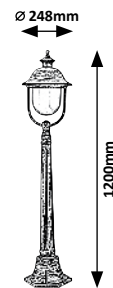

NEW YORK

8696

8699

8697

8700

8698

8696 (M) (P)

☒ E27 / 1x max. 100W
IP44 • 19448
antique gold/transparent

5 998250 386966

8697 (M) (P)

☒ E27 / 1x max. 100W
IP44 • 19448
antique gold/transparent

5 998250 386973

8698 (M) (P)

☒ E27 / 1x max. 100W
IP44 • 19448
antique gold/transparent

5 998250 386980

8699 (M) (P)

☒ E27 / 1x max. 100W
IP44 • 19448
antique gold/transparent

5 998250 386997

8700 (M) (P)

☒ E27 / 1x max. 100W
IP44 • 19448
antique gold/transparent

5 998250 387000