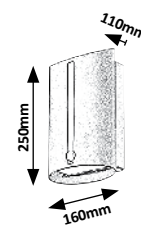

BALTIMORE

8730

8731

8730 (M) (P)

☒ E27 / 1x max. 25W
IP54
matte black

5 998250 387307

8731 (M) (P)

☒ E27 / 1x max. 25W
IP44
☒ 2-8 m, 90°
matte black