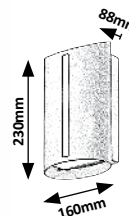

BALTIMORE

8730

8731

8730 (M) (P)

☒ E27 / 1x max. 25W
IP54
matte black

5 998250 387307

8731 (M) (P)

☒ E27 / 1x max. 25W
IP44
☒ 2-8 m, 90°
matte black