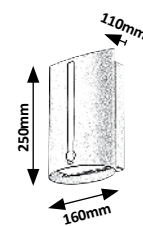

BALTIMORE

8730

8731

8730 (M) (P)

☒ E27 / 1x max. 25W
IP54
matte black

5 998250 387307

8731 (M) (P)

☒ E27 / 1x max. 25W
IP44
☺ 2-8 m, 90°
matte black