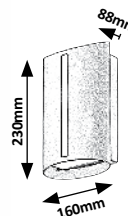

BALTIMORE

8730

8731

8730 (M) (P)

☒ E27 / 1x max. 25W
IP54
matte black

5 998250 387307

8731 (M) (P)

☒ E27 / 1x max. 25W
IP44
☺ 2-8 m, 90°
matte black