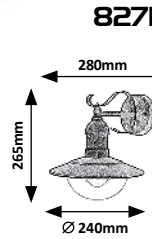

OSLO

8271 (M P)
 ☒ E27 / 1x max. 60W
 IP44 • 19050
 antique gold/transparent

8681 (M P)
 ☒ E27 / 1x max. 60W
 IP44 • 19050
 antique white/transparent

8736 (M P)
 ☒ E27 / 1x max. 60W
 IP44 • 19050
 antique gold/transparent

8737 (M P)
 ☒ E27 / 1x max. 60W
 IP44 • 19050
 antique gold/transparent

8739 (M P)
 ☒ E27 / 1x max. 60W
 IP44 • 19050
 antique white/transparent

8740 (M P)
 ☒ E27 / 1x max. 60W
 IP44 • 19050
 antique white/transparent