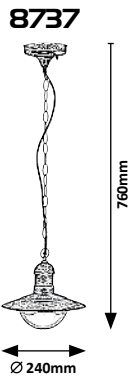

OSLO

8271 (M P)
 ☒ E27 / 1x max. 60W
 IP44 • 19050
 antique gold/transparent

8681 (M P)
 ☒ E27 / 1x max. 60W
 IP44 • 19050
 antique white/transparent

8736 (M P)
 ☒ E27 / 1x max. 60W
 IP44 • 19050
 antique gold/transparent

8737 (M P)
 ☒ E27 / 1x max. 60W
 IP44 • 19050
 antique gold/transparent

8739 (M P)
 ☒ E27 / 1x max. 60W
 IP44 • 19050
 antique white/transparent

8740 (M P)
 ☒ E27 / 1x max. 60W
 IP44 • 19050
 antique white/transparent