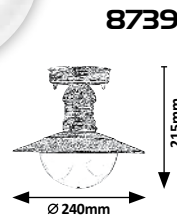

OSLO

8271 (M P)
 ☒ E27 / 1x max. 60W
 IP44 • 19050
 antique gold/transparent

8681 (M P)
 ☒ E27 / 1x max. 60W
 IP44 • 19050
 antique white/transparent

8736 (M P)
 ☒ E27 / 1x max. 60W
 IP44 • 19050
 antique gold/transparent

8737 (M P)
 ☒ E27 / 1x max. 60W
 IP44 • 19050
 antique gold/transparent

8739 (M P)
 ☒ E27 / 1x max. 60W
 IP44 • 19050
 antique white/transparent

8740 (M P)
 ☒ E27 / 1x max. 60W
 IP44 • 19050
 antique white/transparent