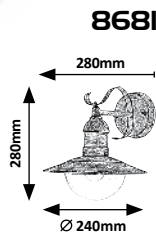

OSLO

8271 (M P)
 ☒ E27 / 1x max. 60W
 IP44 • 19050
 antique gold/transparent

8681 (M P)
 ☒ E27 / 1x max. 60W
 IP44 • 19050
 antique white/transparent

8736 (M P)
 ☒ E27 / 1x max. 60W
 IP44 • 19050
 antique gold/transparent

8737 (M P)
 ☒ E27 / 1x max. 60W
 IP44 • 19050
 antique gold/transparent

8739 (M P)
 ☒ E27 / 1x max. 60W
 IP44 • 19050
 antique white/transparent

8740 (M P)
 ☒ E27 / 1x max. 60W
 IP44 • 19050
 antique white/transparent