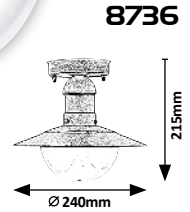

OSLO

8271 (M P)
 ☒ E27 / 1x max. 60W
 IP44 • 19050
 antique gold/transparent

8681 (M P)
 ☒ E27 / 1x max. 60W
 IP44 • 19050
 antique white/transparent

8736 (M P)
 ☒ E27 / 1x max. 60W
 IP44 • 19050
 antique gold/transparent

8737 (M P)
 ☒ E27 / 1x max. 60W
 IP44 • 19050
 antique gold/transparent

8739 (M P)
 ☒ E27 / 1x max. 60W
 IP44 • 19050
 antique white/transparent

8740 (M P)
 ☒ E27 / 1x max. 60W
 IP44 • 19050
 antique white/transparent