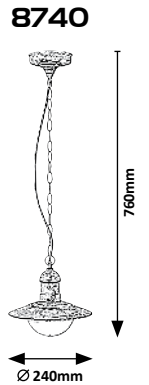

OSLO

8271 (M P)
 ☒ E27 / 1x max. 60W
 IP44 • 19050
 antique gold/transparent

8681 (M P)
 ☒ E27 / 1x max. 60W
 IP44 • 19050
 antique white/transparent

8736 (M P)
 ☒ E27 / 1x max. 60W
 IP44 • 19050
 antique gold/transparent

8737 (M P)
 ☒ E27 / 1x max. 60W
 IP44 • 19050
 antique gold/transparent

8739 (M P)
 ☒ E27 / 1x max. 60W
 IP44 • 19050
 antique white/transparent

8740 (M P)
 ☒ E27 / 1x max. 60W
 IP44 • 19050
 antique white/transparent