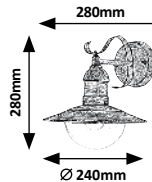

# OSLO

**8737**

**8271**

**8736**

**8739**

**8681**

**8740**

**8271**

**(M P)**

☒ E27 / 1x max. 60W  
IP44 • 19050  
antique gold/transparent

5 998250 382715

**8681**

**(M P)**

☒ E27 / 1x max. 60W  
IP44 • 19050  
antique white/transparent

5 998250 386812

**8736**