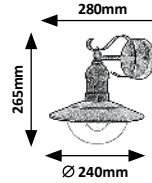

# OSLO

**8737**

**8271**

**8736**

**8739**

**8681**

**8740**

**8271**

**(M P)**

☒ E27 / 1x max. 60W  
IP44 • 19050  
antique gold/transparent

5 998250 382715

**8681**

**(M P)**

☒ E27 / 1x max. 60W  
IP44 • 19050  
antique white/transparent

5 998250 386812

**8736**