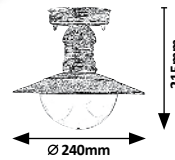

# OSLO

**8737**

**8271**

**8736**

**8739**

**8681**

**8740**

**8271**

**(M P)**

☒ E27 / 1x max. 60W  
IP44 • 19050  
antique gold/transparent

5 998250 382715

**8681**

**(M P)**

☒ E27 / 1x max. 60W  
IP44 • 19050  
antique white/transparent

5 998250 386812

**8736**