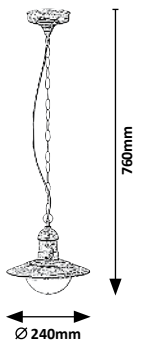

# OSLO

**8737**

**8271**

**8736**

**8739**

**8681**

**8740**

**8271**

**(M P)**

☒ E27 / 1x max. 60W  
IP44 • 19050  
antique gold/transparent

5 998250 382715

**8681**

**(M P)**

☒ E27 / 1x max. 60W  
IP44 • 19050  
antique white/transparent

5 998250 386812

**8736**

**(M P)**

☒ E27 / 1x max. 60W  
IP44 • 19050  
antique gold/transparent

5 998250 387369

**8737**

**(M P)**

☒ E27 / 1x max. 60W  
IP44 • 19050  
antique gold/transparent

5 998250 387376

**8739**

**(M P)**

☒ E27 / 1x max. 60W  
IP44 • 19050  
antique white/transparent

5 998250 387390

**8740**

**(M P)**

☒ E27 / 1x max. 60W  
IP44 • 19050  
antique white/transparent

5 998250 387406