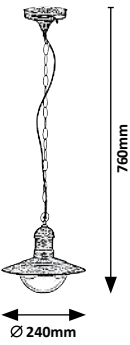

# OSLO

**8737**

**8271**

**8736**

**8739**

**8681**

**8740**

**8271**

**(M P)**

☒ E27 / 1x max. 60W  
IP44 • 19050  
antique gold/transparent

5 998250 382715

**8681**

**(M P)**

☒ E27 / 1x max. 60W  
IP44 • 19050  
antique white/transparent

5 998250 386812

**8736**

**(M P)**

☒ E27 / 1x max. 60W  
IP44 • 19050  
antique gold/transparent

5 998250 387369

**8737**

**(M P)**

☒ E27 / 1x max. 60W  
IP44 • 19050  
antique gold/transparent

5 998250 387376

**8739**

**(M P)**

☒ E27 / 1x max. 60W  
IP44 • 19050  
antique white/transparent

5 998250 387390

**8740**

**(M P)**

☒ E27 / 1x max. 60W  
IP44 • 19050  
antique white/transparent

5 998250 387406