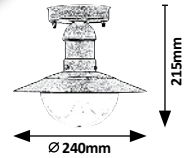

# OSLO

**8737**

**8271**

**8736**

**8739**

**8681**

**8740**

**8271**

**(M P)**

☒ E27 / 1x max. 60W  
IP44 • 19050  
antique gold/transparent

5 998250 382715

**8681**

**(M P)**

☒ E27 / 1x max. 60W  
IP44 • 19050  
antique white/transparent

5 998250 386812

**8736**