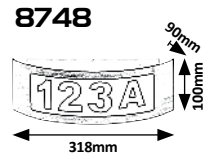

INNSBRUCK

MANHATTAN

BIRMINGHAM

8748 (M) (P)

☒ E27 / 1x max. 14W
IP44
antique gold/white

8749 (M) (P)

☒ E27 / 1x max. 14W
IP44
satin chrome/white

8359 (M) (P)

☒ E27 / 1x max. 60W
IP54
matte black/white

8510 (M) (P)

☒ E27 / 1x max. 60W
IP54
antique gold/white

8795 (M) (P)

☒ LED / 7W
(796lm, 4000K) incl.
IP65
anthracite/white