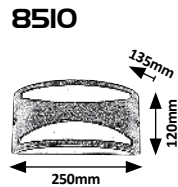

INNSBRUCK

MANHATTAN

BIRMINGHAM

8748 (M) (P)

☒ E27 / 1x max. 14W
IP44
antique gold/white

8749 (M) (P)

☒ E27 / 1x max. 14W
IP44
satin chrome/white

8359 (M) (P)

☒ E27 / 1x max. 60W
IP54
matte black/white

8510 (M) (P)

☒ E27 / 1x max. 60W
IP54
antique gold/white

8795 (M) (P)

☒ LED / 7W
(796lm, 4000K) incl.
IP65
anthracite/white