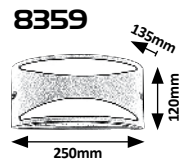

INNSBRUCK

MANHATTAN

BIRMINGHAM

8748 (M) (P)

☒ E27 / 1x max. 14W
IP44
antique gold/white

8749 (M) (P)

☒ E27 / 1x max. 14W
IP44
satin chrome/white

8359 (M) (P)

☒ E27 / 1x max. 60W
IP54
matte black/white

8510 (M) (P)

☒ E27 / 1x max. 60W
IP54
antique gold/white

8795 (M) (P)

☒ LED / 7W
(796lm, 4000K) incl.
IP65
anthracite/white