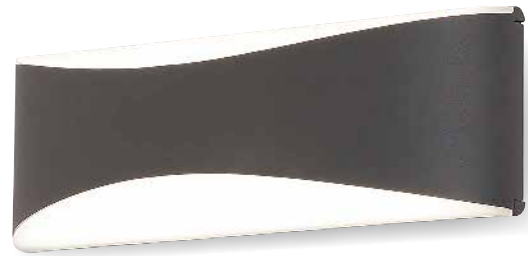

INNSBRUCK

MANHATTAN

BIRMINGHAM

8748 (M) (P)

☒ E27 / 1x max. 14W
IP44
antique gold/white

8749 (M) (P)

☒ E27 / 1x max. 14W
IP44
satin chrome/white

8359 (M) (P)

☒ E27 / 1x max. 60W
IP54
matte black/white

8510 (M) (P)

☒ E27 / 1x max. 60W
IP54
antique gold/white

8795 (M) (P)

☒ LED / 7W
(796lm, 4000K) incl.
IP65
anthracite/white