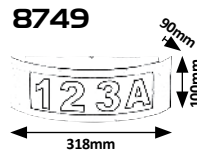

INNSBRUCK

MANHATTAN

BIRMINGHAM

8748 (M) (P)

☒ E27 / 1x max. 14W
IP44
antique gold/white

8749 (M) (P)

☒ E27 / 1x max. 14W
IP44
satin chrome/white

8359 (M) (P)

☒ E27 / 1x max. 60W
IP54
matte black/white

8510 (M) (P)

☒ E27 / 1x max. 60W
IP54
antique gold/white

8795 (M) (P)

☒ LED / 7W
(796lm, 4000K) incl.
IP65
anthracite/white