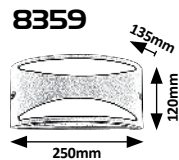

INNSBRUCK

MANHATTAN

BIRMINGHAM

8748 (M) (P)

☒ E27 / 1x max. 14W
IP44
antique gold/white

8749 (M) (P)

☒ E27 / 1x max. 14W
IP44
satin chrome/white

8359 (M) (P)

☒ E27 / 1x max. 60W
IP54
matte black/white

8510 (M) (P)

☒ E27 / 1x max. 60W
IP54
antique gold/white

8795 (M) (P)

☒ LED / 7W
(796lm, 4000K) incl.
IP65
anthracite/white