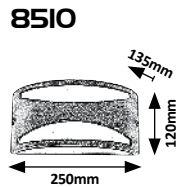

INNSBRUCK

MANHATTAN

BIRMINGHAM

8748 (M) (P)

☒ E27 / 1x max. 14W
IP44
antique gold/white

8749 (M) (P)

☒ E27 / 1x max. 14W
IP44
satin chrome/white

8359 (M) (P)

☒ E27 / 1x max. 60W
IP54
matte black/white

8510 (M) (P)

☒ E27 / 1x max. 60W
IP54
antique gold/white

8795 (M) (P)

☒ LED / 7W
(796lm, 4000K) incl.
IP65
anthracite/white