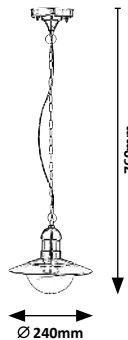

# OSLO

8270

8763

8764

8270 (M) (P)

☒ E27 / 1x max. 60W  
IP44 • 19050  
satin chrome/transparent

5 998250 382708

8763 (M) (P)

☒ E27 / 1x max. 60W  
IP44 • 19050  
satin chrome/transparent

5 998250 387635

8764 (M) (P)

☒ E27 / 1x max. 60W  
IP44 • 19050  
satin chrome/transparent

5 998250 387642