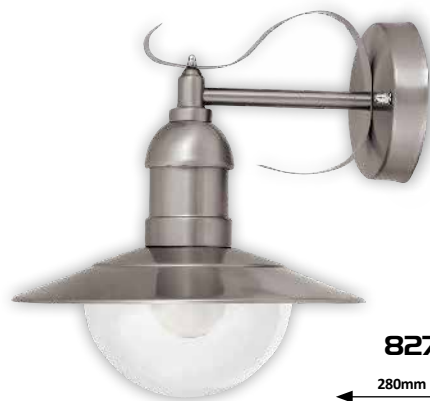

# OSLO

8270

8763

8764

8270 (M) (P)

☒ E27 / 1x max. 60W  
IP44 • 19050  
satin chrome/transparent

5 998250 382708

8763 (M) (P)

☒ E27 / 1x max. 60W  
IP44 • 19050  
satin chrome/transparent

5 998250 387635

8764 (M) (P)

☒ E27 / 1x max. 60W  
IP44 • 19050  
satin chrome/transparent

5 998250 387642