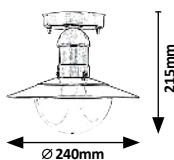

# OSLO

8270

8763

8764

8270 (M) (P)

☒ E27 / 1x max. 60W  
IP44 • 19050  
satin chrome/transparent

5 998250 382708

8763 (M) (P)

☒ E27 / 1x max. 60W  
IP44 • 19050  
satin chrome/transparent

5 998250 387635

8764 (M) (P)

☒ E27 / 1x max. 60W  
IP44 • 19050  
satin chrome/transparent

5 998250 387642