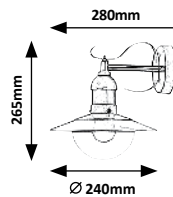

# OSLO

8270

8763

8764

8270 (M) (P)

☒ E27 / 1x max. 60W  
IP44 • 19050  
satin chrome/transparent

5 998250 382708

8763 (M) (P)

☒ E27 / 1x max. 60W  
IP44 • 19050  
satin chrome/transparent

5 998250 387635

8764 (M) (P)

☒ E27 / 1x max. 60W  
IP44 • 19050  
satin chrome/transparent

5 998250 387642