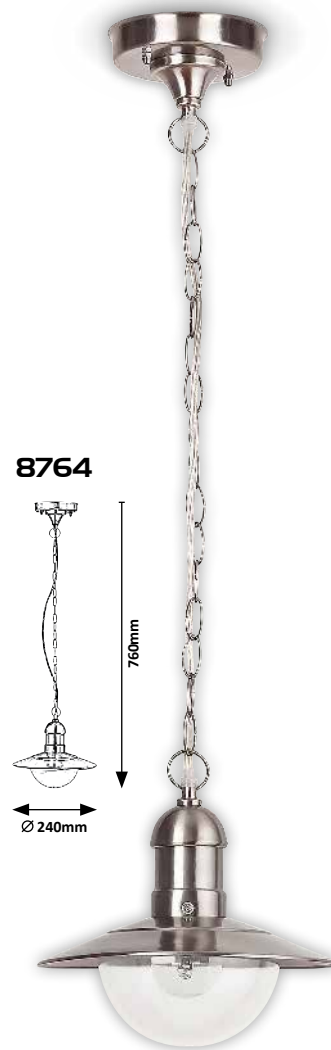

# OSLO

8270

8763

8764

8270 (M) (P)

☒ E27 / 1x max. 60W  
IP44 • 19050  
satin chrome/transparent

5 998250 382708

8763 (M) (P)

☒ E27 / 1x max. 60W  
IP44 • 19050  
satin chrome/transparent

5 998250 387635

8764 (M) (P)

☒ E27 / 1x max. 60W  
IP44 • 19050  
satin chrome/transparent

5 998250 387642