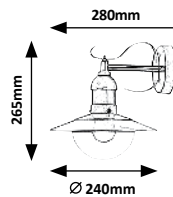

8270

8271

8681

OSLO

8270

8763

8764

8270 (M) (P)

☒ E27 / 1x max. 60W
IP44 • 19050
satin chrome/transparent

5 998250 382708

8763 (M) (P)

☒ E27 / 1x max. 60W
IP44 • 19050
satin chrome/transparent

5 998250 387635

8764 (M) (P)

☒ E27 / 1x max. 60W
IP44 • 19050
satin chrome/transparent