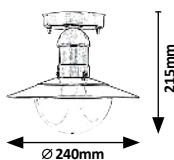

8270

8271

8681

OSLO

8270

8763

8764

8270 (M) (P)

☒ E27 / 1x max. 60W
IP44 • 19050
satin chrome/transparent

5 998250 382708

8763 (M) (P)

☒ E27 / 1x max. 60W
IP44 • 19050
satin chrome/transparent

5 998250 387635

8764 (M) (P)

☒ E27 / 1x max. 60W
IP44 • 19050
satin chrome/transparent