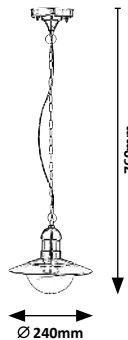

8270

8271

8681

OSLO

8270

8763

8764

8270 (M) (P)

☒ E27 / 1x max. 60W
IP44 • 19050
satin chrome/transparent

5 998250 382708

8763 (M) (P)

☒ E27 / 1x max. 60W
IP44 • 19050
satin chrome/transparent

5 998250 387635

8764 (M) (P)

☒ E27 / 1x max. 60W
IP44 • 19050
satin chrome/transparent