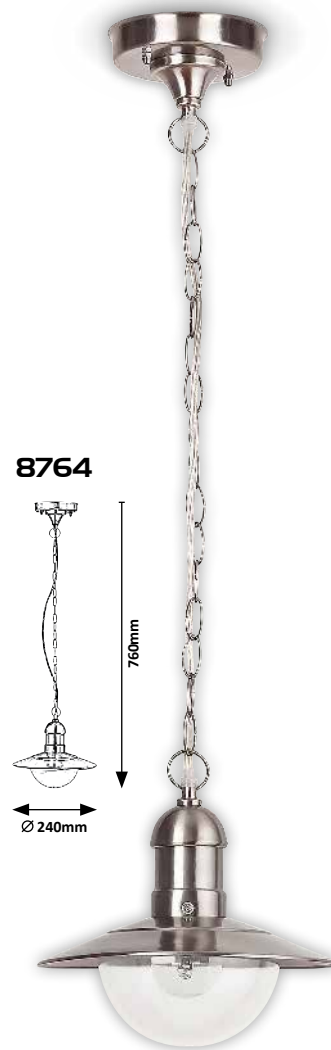

8270

8271

8681

OSLO

8270

8763

8764

8270 (M) (P)

☒ E27 / 1x max. 60W
IP44 • 19050
satin chrome/transparent

5 998250 382708

8763 (M) (P)

☒ E27 / 1x max. 60W
IP44 • 19050
satin chrome/transparent

5 998250 387635

8764 (M) (P)

☒ E27 / 1x max. 60W
IP44 • 19050
satin chrome/transparent