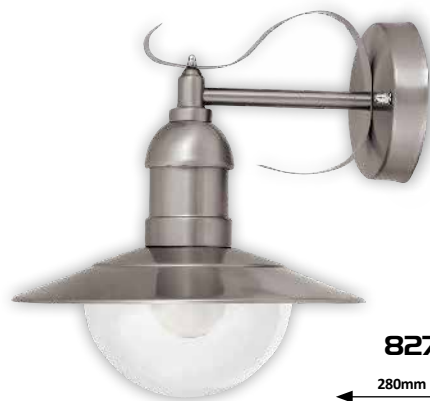

8270

8271

8681

OSLO

8270

8763

8764

8270 (M) (P)

☒ E27 / 1x max. 60W
IP44 • 19050
satin chrome/transparent

5 998250 382708

8763 (M) (P)

☒ E27 / 1x max. 60W
IP44 • 19050
satin chrome/transparent

5 998250 387635

8764 (M) (P)

☒ E27 / 1x max. 60W
IP44 • 19050
satin chrome/transparent

5 998250 387642