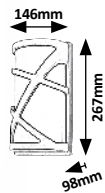

# DURANGO

8766

8767

**8766** (M) (P)

☒ E27 / 1x max. 40W  
IP54  
brown/white

5 998250 387666

**8767** (M) (P)

☒ E27 / 1x max. 40W  
IP54  
anthracite/white