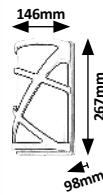

# DURANGO

8766

8767

**8766** (M) (P)

☒ E27 / 1x max. 40W  
IP54  
brown/white

5 998250 387666

**8767** (M) (P)

☒ E27 / 1x max. 40W  
IP54  
anthracite/white