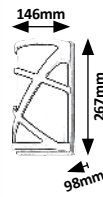

# DURANGO

8766

8767

**8766** (M) (P)

☒ E27 / 1x max. 40W  
IP54  
brown/white

5 998250 387666

**8767** (M) (P)

☒ E27 / 1x max. 40W  
IP54  
anthracite/white