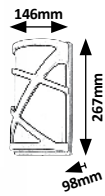

# DURANGO

8766

8767

**8766** (M) (P)

☒ E27 / 1x max. 40W  
IP54  
brown/white

5 998250 387666

**8767** (M) (P)

☒ E27 / 1x max. 40W  
IP54  
anthracite/white