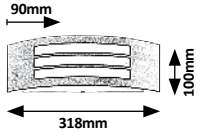

ROMA

8409

8511

8410

8776

8409 (M) (P)

☒ E27 / 1x max. 14W
IP44
matte black/white

5 998250 384092

8410 (M) (P)

☒ E27 / 1x max. 14W
IP44
satin chrome/white

5 998250 384108

8511 (M) (P)

☒ E27 / 1x max. 14W
IP44
antique gold/white

5 998250 385112

8776 (M) (P)

☒ E27 / 1x max. 14W
IP44
anthracite/white