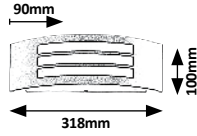

ROMA

8409

8511

8410

8776

8409 (M) (P)

☒ E27 / 1x max. 14W
IP44
matte black/white

5 998250 384092

8410 (M) (P)

☒ E27 / 1x max. 14W
IP44
satin chrome/white

5 998250 384108

8511 (M) (P)

☒ E27 / 1x max. 14W
IP44
antique gold/white

5 998250 385112

8776 (M) (P)

☒ E27 / 1x max. 14W
IP44
anthracite/white