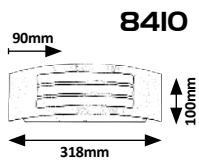

ROMA

8409

8511

8410

8776

8409 (M) (P)

☒ E27 / 1x max. 14W
IP44
matte black/white

5 998250 384092

8410 (M) (P)

☒ E27 / 1x max. 14W
IP44
satin chrome/white

5 998250 384108

8511 (M) (P)

☒ E27 / 1x max. 14W
IP44
antique gold/white

5 998250 385112

8776 (M) (P)

☒ E27 / 1x max. 14W
IP44
anthracite/white