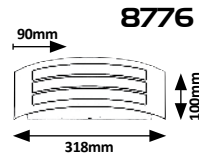

ROMA

8409

8511

8410

8776

8409 (M) (P)

☒ E27 / 1x max. 14W
IP44
matte black/white

5 998250 384092

8410 (M) (P)

☒ E27 / 1x max. 14W
IP44
satin chrome/white

5 998250 384108

8511 (M) (P)

☒ E27 / 1x max. 14W
IP44
antique gold/white

5 998250 385112

8776 (M) (P)

☒ E27 / 1x max. 14W
IP44
anthracite/white