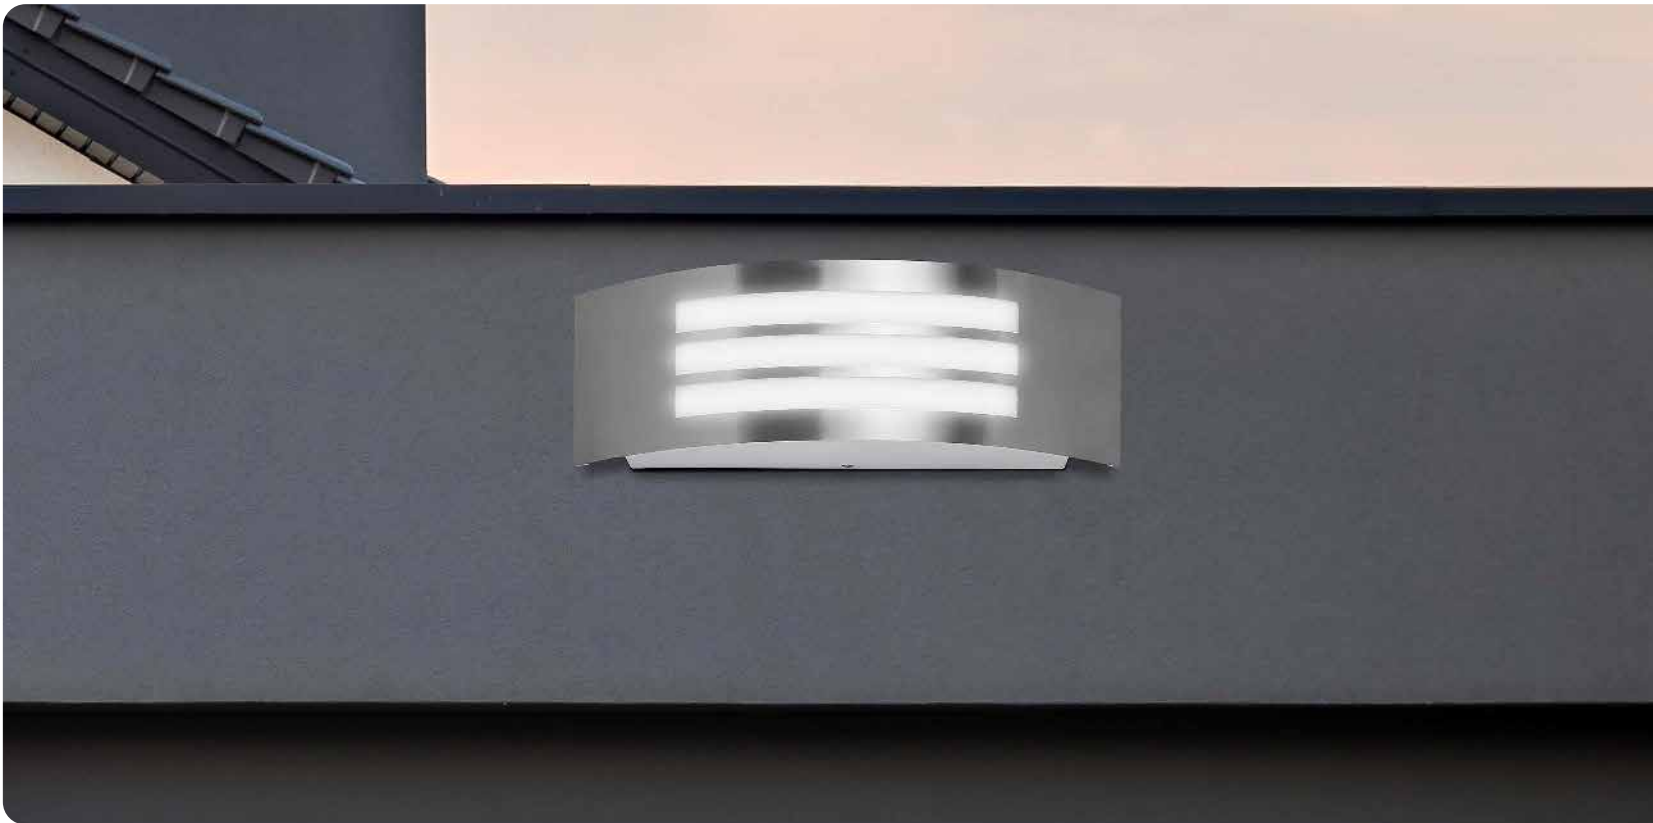

ROMA

8409

8511

8410

8776

8409 (M) (P)

☒ E27 / 1x max. 14W
IP44
matte black/white

5 998250 384092