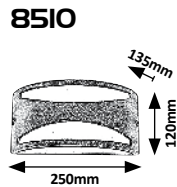

INNSBRUCK

MANHATTAN

BIRMINGHAM

8748 (M) (P)

☒ E27 / 1x max. 14W
IP44
antique gold/white

8749 (M) (P)

☒ E27 / 1x max. 14W
IP44
satin chrome/white

8359 (M) (P)

☒ E27 / 1x max. 60W
IP54
matte black/white

8510 (M) (P)

☒ E27 / 1x max. 60W
IP54
antique gold/white

8795 (M) (P)

☒ LED / 7W
(796lm, 4000K) incl.
IP65
anthracite/white