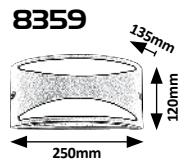

INNSBRUCK

MANHATTAN

BIRMINGHAM

8748 (M) (P)

☒ E27 / 1x max. 14W
IP44
antique gold/white

8749 (M) (P)

☒ E27 / 1x max. 14W
IP44
satin chrome/white

8359 (M) (P)

☒ E27 / 1x max. 60W
IP54
matte black/white

8510 (M) (P)

☒ E27 / 1x max. 60W
IP54
antique gold/white

8795 (M) (P)

☒ LED / 7W
(796lm, 4000K) incl.
IP65
anthracite/white