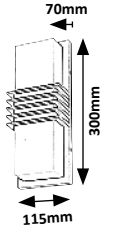

# SEATTLE

**8169**

**8229**

# SEVILLA

**8799**

**8800**

**8169** (M) (P)

☒ E27 / 1x max. 11W  
IP44  
black/white

5 998250 381695

**8229** (M) (P)

☒ E27 / 1x max. 11W  
IP44  
satin chrome/white

☒ E27 / 1x max. 11W  
IP44 • ☑ 0-5m, 100°  
satin chrome/white

5 998250 388007