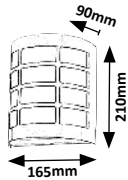

# SEVILLA

**8799**

**8800**

**8169** (M) (P)

☒ E27 / 1x max. 11W  
IP44  
black/white

5 998250 381695

**8229** (M) (P)

☒ E27 / 1x max. 11W  
IP44  
satin chrome/white