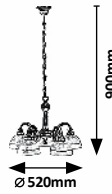

FLOSSI

8811

8812

8813

8815

8811 (M) (G)

☒ E27 / 1x max. 40W
IP20 • 9287
bronze/white

5 998250 388113

8812 (M) (G)

☒ E14 / 1x max. 40W
IP20 • 9896
bronze/white

5 998250 388120

8813 (M) (G)

☒ E27 / 3x max. 40W
IP20 • 9287
bronze/white

5 998250 388137

8815 (M) (G)

☒ E27 / 5x max. 40W
IP20 • 9287
bronze/white