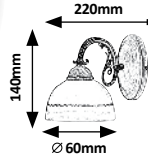

FLOSSI

8811

8812

8813

8815

8811 (M) (G)

☒ E27 / 1x max. 40W
IP20 • 9287
bronze/white

5 998250 388113

8812 (M) (G)

☒ E14 / 1x max. 40W
IP20 • 9896
bronze/white

5 998250 388120

8813 (M) (G)

☒ E27 / 3x max. 40W
IP20 • 9287
bronze/white

5 998250 388137

8815 (M) (G)

☒ E27 / 5x max. 40W
IP20 • 9287
bronze/white