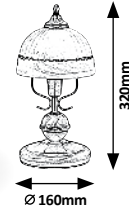

FLOSSI

8811

8812

8813

8815

8811 (M) (G)

☒ E27 / 1x max. 40W
IP20 • 9287
bronze/white

5 998250 388113

8812 (M) (G)

☒ E14 / 1x max. 40W
IP20 • 9896
bronze/white

5 998250 388120

8813 (M) (G)

☒ E27 / 3x max. 40W
IP20 • 9287
bronze/white

5 998250 388137

8815 (M) (G)

☒ E27 / 5x max. 40W
IP20 • 9287
bronze/white