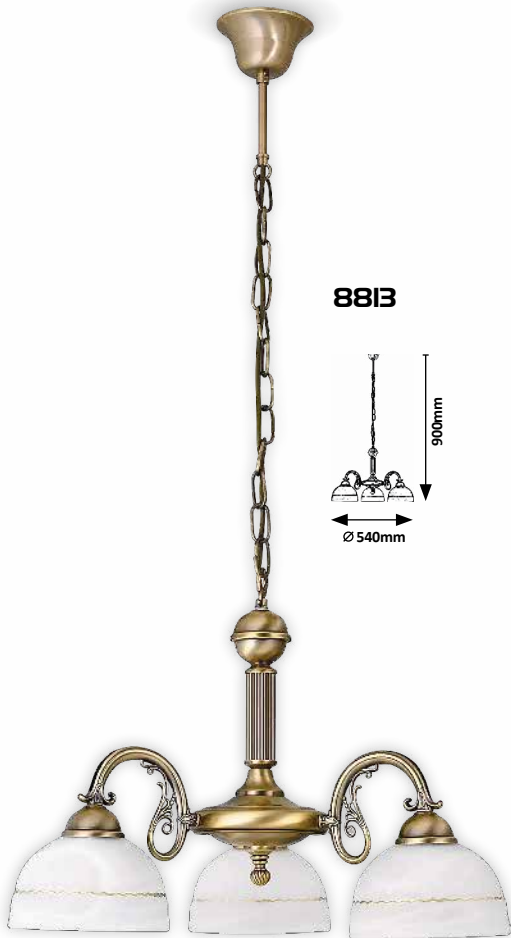

FLOSSI

8811

8812

8813

8815

8811 (M) (G)

☒ E27 / 1x max. 40W
IP20 • 9287
bronze/white

5 998250 388113

8812 (M) (G)

☒ E14 / 1x max. 40W
IP20 • 9896
bronze/white

5 998250 388120

8813 (M) (G)

☒ E27 / 3x max. 40W
IP20 • 9287
bronze/white

5 998250 388137

8815 (M) (G)

☒ E27 / 5x max. 40W
IP20 • 9287
bronze/white

5 998250 388151