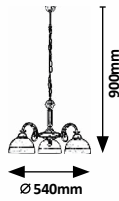

FLOSSI

8811

8812

8813

8815

8811 (M) (G)

☒ E27 / 1x max. 40W
IP20 • 9287
bronze/white

5 998250 388113

8812 (M) (G)

☒ E14 / 1x max. 40W
IP20 • 9896
bronze/white

5 998250 388120

8813 (M) (G)

☒ E27 / 3x max. 40W
IP20 • 9287
bronze/white

5 998250 388137

8815 (M) (G)

☒ E27 / 5x max. 40W
IP20 • 9287
bronze/white