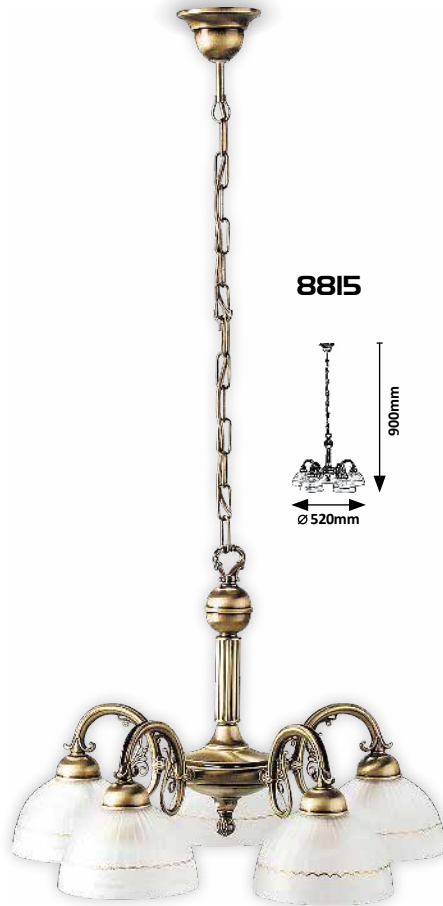

FLOSSI

8811

8812

8813

8815

8811 (M) (G)

☒ E27 / 1x max. 40W
IP20 • 9287
bronze/white

5 998250 388113

8812 (M) (G)

☒ E14 / 1x max. 40W
IP20 • 9896
bronze/white

5 998250 388120

8813 (M) (G)

☒ E27 / 3x max. 40W
IP20 • 9287
bronze/white

5 998250 388137

8815 (M) (G)

☒ E27 / 5x max. 40W
IP20 • 9287
bronze/white

5 998250 388151