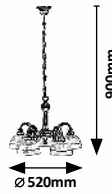

# FLOSSI

**8811**

**8812**

**8813**

**8815**

**8811** (M) (G)

☒ E27 / 1x max. 40W  
IP20 • 9287  
bronze/white

5 998250 388113

**8812** (M) (G)

☒ E14 / 1x max. 40W  
IP20 • 9896  
bronze/white

5 998250 388120

**8813** (M) (G)

☒ E27 / 3x max. 40W  
IP20 • 9287  
bronze/white

5 998250 388137

**8815** (M) (G)

☒ E27 / 5x max. 40W  
IP20 • 9287  
bronze/white