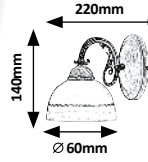

# FLOSSI

**8811**

**8812**

**8813**

**8815**

**8811** (M) (G)

☒ E27 / 1x max. 40W  
IP20 • 9287  
bronze/white

5 998250 388113

**8812** (M) (G)

☒ E14 / 1x max. 40W  
IP20 • 9896  
bronze/white

5 998250 388120

**8813** (M) (G)

☒ E27 / 3x max. 40W  
IP20 • 9287  
bronze/white

5 998250 388137

**8815** (M) (G)

☒ E27 / 5x max. 40W  
IP20 • 9287  
bronze/white