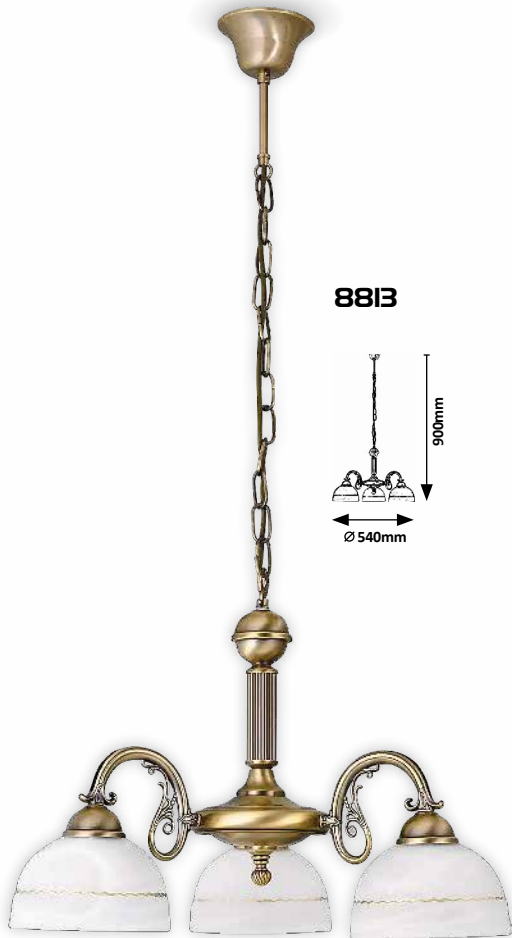

# FLOSSI

**8811**

**8812**

**8813**

**8815**

**8811** (M) (G)

☒ E27 / 1x max. 40W  
IP20 • 9287  
bronze/white

5 998250 388113

**8812** (M) (G)

☒ E14 / 1x max. 40W  
IP20 • 9896  
bronze/white

5 998250 388120

**8813** (M) (G)

☒ E27 / 3x max. 40W  
IP20 • 9287  
bronze/white

5 998250 388137

**8815** (M) (G)

☒ E27 / 5x max. 40W  
IP20 • 9287  
bronze/white

5 998250 388151