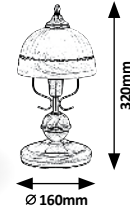

# FLOSSI

**8811**

**8812**

**8813**

**8815**

**8811** (M) (G)

☒ E27 / 1x max. 40W  
IP20 • 9287  
bronze/white

5 998250 388113

**8812** (M) (G)

☒ E14 / 1x max. 40W  
IP20 • 9896  
bronze/white

5 998250 388120

**8813** (M) (G)

☒ E27 / 3x max. 40W  
IP20 • 9287  
bronze/white

5 998250 388137

**8815** (M) (G)

☒ E27 / 5x max. 40W  
IP20 • 9287  
bronze/white