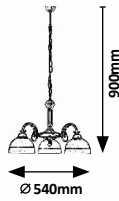

# FLOSSI

**8811**

**8812**

**8813**

**8815**

**8811** (M) (G)

☒ E27 / 1x max. 40W  
IP20 • 9287  
bronze/white

5 998250 388113

**8812** (M) (G)

☒ E14 / 1x max. 40W  
IP20 • 9896  
bronze/white

5 998250 388120

**8813** (M) (G)

☒ E27 / 3x max. 40W  
IP20 • 9287  
bronze/white

5 998250 388137

**8815** (M) (G)

☒ E27 / 5x max. 40W  
IP20 • 9287  
bronze/white