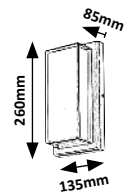

# ANDORRA

8830

7109 (M P)

LED / 6,5W  
(550lm, 3000K) incl.  
IP65  
anthracite/white

5 998250 371092

7110 (M P)

LED / 6,5W  
(530lm, 3000K) incl.  
IP65  
anthracite/white

5 998250 371108