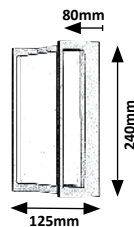

# MENDOZA

7109

7110

# ANDORRA

8830

7109 (M P)

LED / 6,5W  
(550lm, 3000K) incl.  
IP65  
anthracite/white

5 998250 371092

7110 (M P)

LED / 6,5W  
(530lm, 3000K) incl.  
IP65  
anthracite/white

5 998250 371108