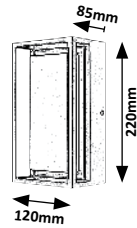

# MENDOZA

7109

7110

# ANDORRA

8830

7109 (M P)

LED / 6,5W  
(550lm, 3000K) incl.  
IP65  
anthracite/white

5 998250 371092

7110 (M P)

LED / 6,5W  
(530lm, 3000K) incl.  
IP65  
anthracite/white

5 998250 371108