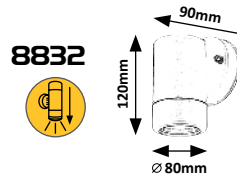

# MEDINA

**8832** **P**  
 ☒ GU10 / 1x max. 10W  
 IP44  
 matte black/transparent

5 998250 388328

**8833** **P**  
 ☒ GU10 / 2x max. 10W  
 IP44  
 matte black/transparent

5 998250 388335

**8834** **P**  
 ☒ GU10 / 1x max. 10W  
 IP44  
 ☒ 2-8m, 90°  
 matte black/transparent

5 998250 388342

**8835** **P**  
 ☒ GU10 / 2x max. 10W  
 IP44  
 ☒ 2-8m, 90°  
 matte black/transparent

5 998250 388359