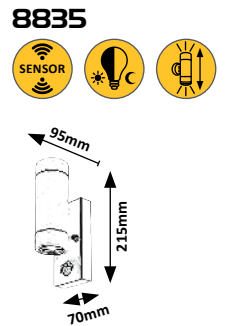

# MEDINA

**8832** **P**  
 ☒ GU10 / 1x max. 10W  
 IP44  
 matte black/transparent

5 998250 388328

**8833** **P**  
 ☒ GU10 / 2x max. 10W  
 IP44  
 matte black/transparent

5 998250 388335

**8834** **P**  
 ☒ GU10 / 1x max. 10W  
 IP44  
 ☒ 2-8m, 90°  
 matte black/transparent

5 998250 388342

**8835** **P**  
 ☒ GU10 / 2x max. 10W  
 IP44  
 ☒ 2-8m, 90°  
 matte black/transparent

5 998250 388359