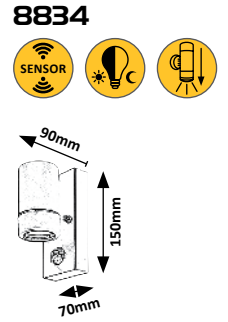

# MEDINA

**8832** **P**  
 ☒ GU10 / 1x max. 10W  
 IP44  
 matte black/transparent

5 998250 388328

**8833** **P**  
 ☒ GU10 / 2x max. 10W  
 IP44  
 matte black/transparent

5 998250 388335

**8834** **P**  
 ☒ GU10 / 1x max. 10W  
 IP44  
 ☒ 2-8m, 90°  
 matte black/transparent

5 998250 388342

**8835** **P**  
 ☒ GU10 / 2x max. 10W  
 IP44  
 ☒ 2-8m, 90°  
 matte black/transparent

5 998250 388359