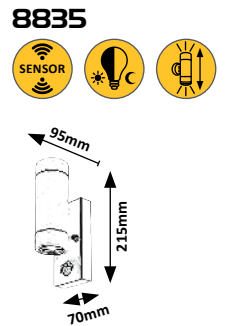

MEDINA

8832 **P**
 ☒ GU10 / 1x max. 10W
 IP44
 matte black/transparent

8833 **P**
 ☒ GU10 / 2x max. 10W
 IP44
 matte black/transparent

8834 **P**
 ☒ GU10 / 1x max. 10W
 IP44
 ☒ 2-8m, 90°
 matte black/transparent

8835 **P**
 ☒ GU10 / 2x max. 10W
 IP44
 ☒ 2-8m, 90°
 matte black/transparent