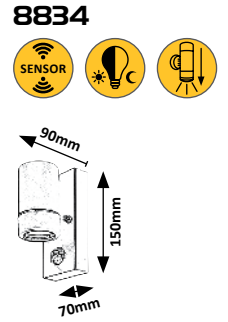

MEDINA

8832 **P**
 ☒ GU10 / 1x max. 10W
 IP44
 matte black/transparent

8833 **P**
 ☒ GU10 / 2x max. 10W
 IP44
 matte black/transparent

8834 **P**
 ☒ GU10 / 1x max. 10W
 IP44
 ☒ 2-8m, 90°
 matte black/transparent

8835 **P**
 ☒ GU10 / 2x max. 10W
 IP44
 ☒ 2-8m, 90°
 matte black/transparent