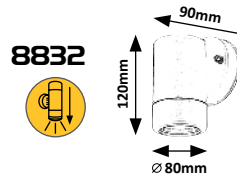

MEDINA

8832 **P**
 ☒ GU10 / 1x max. 10W
 IP44
 matte black/transparent

8833 **P**
 ☒ GU10 / 2x max. 10W
 IP44
 matte black/transparent

8834 **P**
 ☒ GU10 / 1x max. 10W
 IP44
 ☒ 2-8m, 90°
 matte black/transparent

8835 **P**
 ☒ GU10 / 2x max. 10W
 IP44
 ☒ 2-8m, 90°
 matte black/transparent