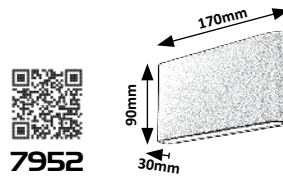

7952

8873

INDIRECT