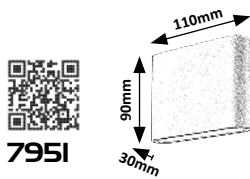

NESNA

7951

7952

8873

INDIRECT

MARIBOR

8873

8874

8874

7951 (M G)

LED / 6W
(386lm, 3000K) incl.
IP54 • 19626
anthracite/opal glass

5 998250 379517

7952 (M G)

LED / 12W
(528lm, 3000K) incl.
IP54 • 19630
anthracite/opal glass

5 998250 379524

8873 (M P)

LED / 12W
(780lm, 4000K) incl.
IP65
black

5 998250 388731

8874 (M P)

LED / 12W
(780lm, 4000K) incl.
IP65
white

5 998250 388748