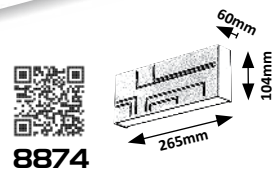

# MARIBOR

8873

8874

8874

7951 (M G)

LED / 6W  
(386lm, 3000K) incl.  
IP54 • 19626  
anthracite/opal glass

5 998250 379517

7952 (M G)