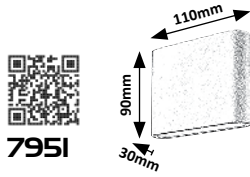

NESNA

7951

7952

8873

INDIRECT

MARIBOR

8873

8874

8874

7951 (M G)

LED / 6W
(386lm, 3000K) incl.
IP54 • 19626
anthracite/opal glass

5 998250 379517

7952 (M G)

LED / 12W
(528lm, 3000K) incl.
IP54 • 19630
anthracite/opal glass

5 998250 379524

8873 (M P)

LED / 12W
(780lm, 4000K) incl.
IP65
black

5 998250 388731

8874 (M P)

LED / 12W
(780lm, 4000K) incl.
IP65
white

5 998250 388748