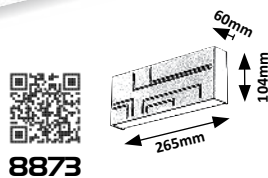

# MARIBOR

8873

8874

8874

7951 (M G)

LED / 6W  
(386lm, 3000K) incl.  
IP54 • 19626  
anthracite/opal glass

5 998250 379517

7952 (M G)