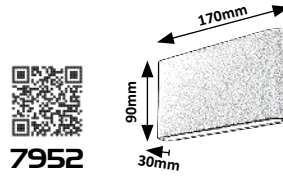

7952

8873

INDIRECT