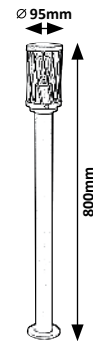

# BUDAPEST

**8888**

**8890**

**8889**

**8888** (M) (P)

☒ E27 / 1x max. 40W  
IP44  
brown/transparent

**8889** (M) (P)

☒ E27 / 1x max. 40W  
IP44  
brown/transparent

**8890** (M) (P)

☒ E27 / 1x max. 40W  
IP44  
brown/transparent