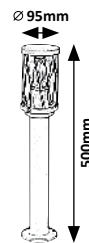

# BUDAPEST

**8888**

**8890**

**8889**

**8888** (M) (P)

☒ E27 / 1x max. 40W  
IP44  
brown/transparent

**8889** (M) (P)

☒ E27 / 1x max. 40W  
IP44  
brown/transparent

**8890** (M) (P)

☒ E27 / 1x max. 40W  
IP44  
brown/transparent