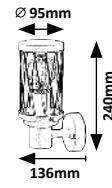

# BUDAPEST

**8888**

**8890**

**8889**

**8888** (M) (P)

☒ E27 / 1x max. 40W  
IP44  
brown/transparent

**8889** (M) (P)

☒ E27 / 1x max. 40W  
IP44  
brown/transparent

**8890** (M) (P)

☒ E27 / 1x max. 40W  
IP44  
brown/transparent