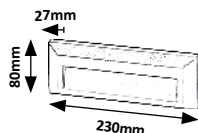

# PUEBLO

8011

8893

(P)

LED / 3W  
(100lm, 4000K) incl.  
IP65  
white

5 998250 388939

8894

(P)