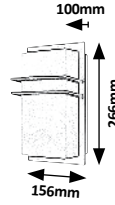

SEATTLE

8169

8229

RODEZ

8940

SEVILLA

8799

8800

8169 (M) (P)

☒ E27 / 1x max. 11W
IP44
black/white

5 998250 381695

8229 (M) (P)

☒ E27 / 1x max. 11W
IP44
satin chrome/white

5 998250 382296

8940 (M) (P)

☑ LED / 12W
(800lm, 4000K) incl.
IP44
anthracite/white

5 998250 389400

8799 (M) (P)

☒ E27 / 1x max. 11W
IP44
satin chrome/white

5 998250 387994

8800 (M) (P)

☒ E27 / 1x max. 11W
IP44 • ☑ 0-5m, 100°
satin chrome/white

5 998250 388007