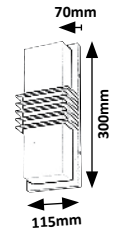

SEATTLE

8169

8229

RODEZ

8940

SEVILLA

8799

8800

8169 (M) (P)

☒ E27 / 1x max. 11W
IP44
black/white

5 998250 381695

8229 (M) (P)

☒ E27 / 1x max. 11W
IP44
satin chrome/white

5 998250 382296

8940 (M) (P)

☑ LED / 12W
(800lm, 4000K) incl.
IP44
anthracite/white

5 998250 389400

8799 (M) (P)

☒ E27 / 1x max. 11W
IP44
satin chrome/white

5 998250 387994

8800 (M) (P)

☒ E27 / 1x max. 11W
IP44 • ☑ 0-5m, 100°
satin chrome/white

5 998250 388007