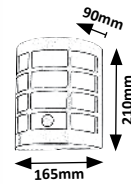

SEATTLE

8169

8229

RODEZ

8940

SEVILLA

8799

8800

8169 (M) (P)

☒ E27 / 1x max. 11W
IP44
black/white

5 998250 381695

8229 (M) (P)

☒ E27 / 1x max. 11W
IP44
satin chrome/white

5 998250 382296

8940 (M) (P)

☑ LED / 12W
(800lm, 4000K) incl.
IP44
anthracite/white

5 998250 389400

8799 (M) (P)

☒ E27 / 1x max. 11W
IP44
satin chrome/white

5 998250 387994

8800 (M) (P)

☒ E27 / 1x max. 11W
IP44 • ☑ 0-5m, 100°
satin chrome/white

5 998250 388007