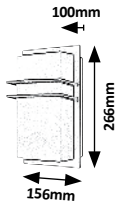

SEATTLE

8169

8229

RODEZ

8940

SEVILLA

8799

8800

8169 (M) (P)

☒ E27 / 1x max. 11W
IP44
black/white

5 998250 381695

8229 (M) (P)

☒ E27 / 1x max. 11W
IP44
satin chrome/white

5 998250 382296

8940 (M) (P)

☑ LED / 12W
(800lm, 4000K) incl.
IP44
anthracite/white

5 998250 389400

8799 (M) (P)

☒ E27 / 1x max. 11W
IP44
satin chrome/white

5 998250 387994

8800 (M) (P)

☒ E27 / 1x max. 11W
IP44 • ☑ 0-5m, 100°
satin chrome/white

5 998250 388007