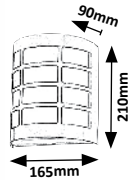

SEATTLE

8169

8229

RODEZ

8940

SEVILLA

8799

8800

8169 (M) (P)

☒ E27 / 1x max. 11W
IP44
black/white

5 998250 381695

8229 (M) (P)

☒ E27 / 1x max. 11W
IP44
satin chrome/white

5 998250 382296

8940 (M) (P)

☑ LED / 12W
(800lm, 4000K) incl.
IP44
anthracite/white

5 998250 389400

8799 (M) (P)

☒ E27 / 1x max. 11W
IP44
satin chrome/white

5 998250 387994

8800 (M) (P)

☒ E27 / 1x max. 11W
IP44 • ☑ 0-5m, 100°
satin chrome/white

5 998250 388007