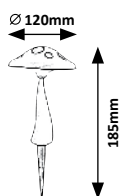

MORA

8948

8949

FUNGHETTO

7877

YOLA

7850

8949

8948

P

LED / 0,07W
(1lm, 3000K) incl.
DC 1,2V 200mAh incl. •
IP23 • black

5 998250 389486

8949

P

LED / 0,16W
(2lm, 3000K) incl.
DC 1,2V 200mAh incl. •
IP23 • black

5 998250 389493

7850

M G

RGB LED / 0,06W
DC 1,2V 60mAh incl.
IP44 •
satin chrome/transparent

5 998250 378503

7877

P

LED / 0,06W
(3000K) incl.
DC 1,2V 300mAh incl. •
IP44 • red/white

5 998250 378770