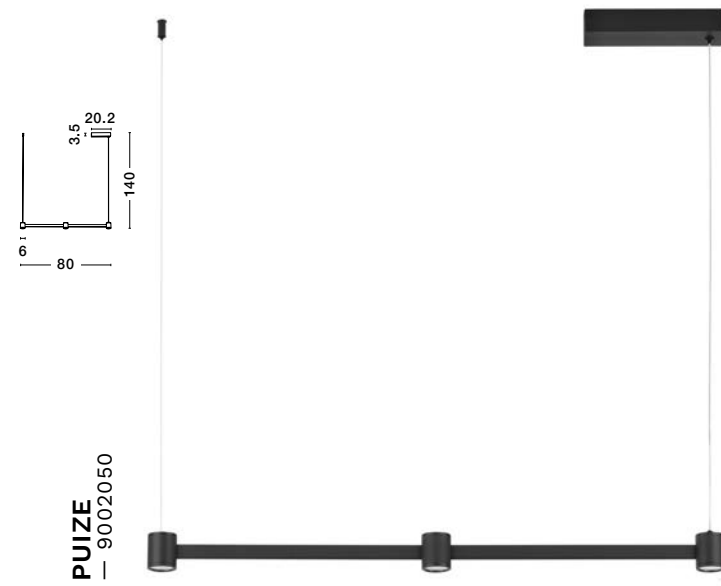

PUIZE

— 9002050

Sandy Black
Aluminium
LED · 21 Watt
230 Volt · 1665Lm
3000K · IP20

L: 80
W: 6
H: 140 cm

PUIZE

— 9002051

Sandy White
Aluminium
LED · 24 Watt
230 Volt · 2316Lm
3000K · IP20

L: 118
W: 6
H: 140 cm

PUIZE

— 9002052

Sandy Black
Aluminium
LED · 30 Watt
230 Volt · 2755Lm
3000K · IP20

L: 156
W: 6
H: 140 cm