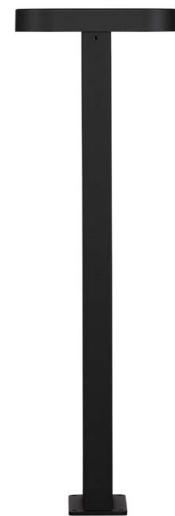

OFIR - 9002866

Black Aluminium & Acrylic
LED 10.3 Watt 660Lm
3000K 220-240 Volt
Beam Angle 92° IP54
L: 8 W: 7 H: 16 cm

IP54

OFIR - 9002867

Black Aluminium & Acrylic
LED 10.3 Watt 660Lm
3000K 220-240 Volt
Beam Angle 92° IP54
L: 16 W: 8 H: 50 cm

OFIR - 9002868

Black Aluminium & Acrylic
LED 10.3 Watt 660Lm
3000K 220-240 Volt
Beam Angle 92° IP54
L: 16 W: 8 H: 75 cm