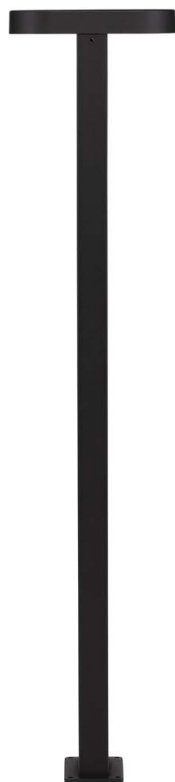

**OFIR - 9002866**

Black Aluminium & Acrylic  
LED 10.3 Watt 660Lm  
3000K 220-240 Volt  
Beam Angle 92° IP54  
L: 8 W: 7 H: 16 cm

**IP54**

**OFIR - 9002867**

Black Aluminium & Acrylic  
LED 10.3 Watt 660Lm  
3000K 220-240 Volt  
Beam Angle 92° IP54  
L: 16 W: 8 H: 50 cm

**OFIR - 9002868**

Black Aluminium & Acrylic  
LED 10.3 Watt 660Lm  
3000K 220-240 Volt  
Beam Angle 92° IP54  
L: 16 W: 8 H: 75 cm