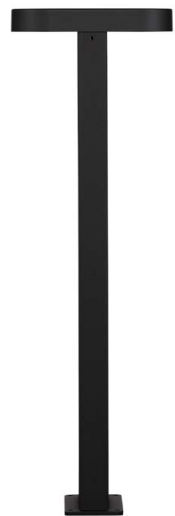

**OFIR - 9002866**

Black Aluminium & Acrylic  
LED 10.3 Watt 660Lm  
3000K 220-240 Volt  
Beam Angle 92° IP54  
L: 8 W: 7 H: 16 cm

**IP54**

**OFIR - 9002867**

Black Aluminium & Acrylic  
LED 10.3 Watt 660Lm  
3000K 220-240 Volt  
Beam Angle 92° IP54  
L: 16 W: 8 H: 50 cm

**OFIR - 9002868**

Black Aluminium & Acrylic  
LED 10.3 Watt 660Lm  
3000K 220-240 Volt  
Beam Angle 92° IP54  
L: 16 W: 8 H: 75 cm