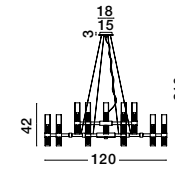

Adjustable Height

**CENTURY - 9006053**

Matt Black Metal  
Clear & Frost Glass  
LED G9 30x5 Watt 230 Volt  
IP20 Bulb Excluded  
D: 120 H1: 42 H2: 210 cm

GL 90060511

GL 90060512

GL 90060551

GL 90060552

GL 90060511

GL 90060512

**CENTURY - 9006054**

Matt Black Metal  
Clear & Frost Glass  
LED G9 2x5 Watt 230 Volt  
IP20 Bulb Excluded  
D: 10 W: 11 H: 31 cm

**CENTURY - 9006055**

Matt Black Metal  
Clear & Frost Glass  
LED G9 4x5 Watt 230 Volt  
IP20 Bulb Excluded  
L: 17.5 W: 15 H: 46.5 cm