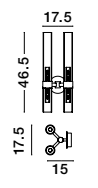

Adjustable Height

**CENTURY - 9006053**

Matt Black Metal  
Clear & Frost Glass  
LED G9 30x5 Watt 230 Volt  
IP20 Bulb Excluded  
D: 120 H1: 42 H2: 210 cm

GL 90060511

GL 90060512

GL 90060551

GL 90060552

GL 90060511

GL 90060512

**CENTURY - 9006054**

Matt Black Metal  
Clear & Frost Glass  
LED G9 2x5 Watt 230 Volt  
IP20 Bulb Excluded  
D: 10 W: 11 H: 31 cm

**CENTURY - 9006055**

Matt Black Metal  
Clear & Frost Glass  
LED G9 4x5 Watt 230 Volt  
IP20 Bulb Excluded  
L: 17.5 W: 15 H: 46.5 cm