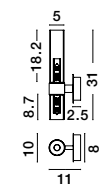

Adjustable Height

**CENTURY - 9006053**

Matt Black Metal  
Clear & Frost Glass  
LED G9 30x5 Watt 230 Volt  
IP20 Bulb Excluded  
D: 120 H1: 42 H2: 210 cm

GL 90060511

GL 90060512

GL 90060551

GL 90060552

GL 90060511

GL 90060512

**CENTURY - 9006054**

Matt Black Metal  
Clear & Frost Glass  
LED G9 2x5 Watt 230 Volt  
IP20 Bulb Excluded  
D: 10 W: 11 H: 31 cm

**CENTURY - 9006055**

Matt Black Metal  
Clear & Frost Glass  
LED G9 4x5 Watt 230 Volt  
IP20 Bulb Excluded  
L: 17.5 W: 15 H: 46.5 cm