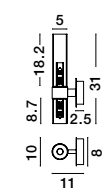

Adjustable Height

**CENTURY - 9006053**

Matt Black Metal  
Clear & Frost Glass  
LED G9 30x5 Watt 230 Volt  
IP20 Bulb Excluded  
D: 120 H1: 42 H2: 210 cm

GL 90060511

GL 90060512

GL 90060551

GL 90060552

GL 90060511

GL 90060512

**CENTURY - 9006054**

Matt Black Metal  
Clear & Frost Glass  
LED G9 2x5 Watt 230 Volt  
IP20 Bulb Excluded  
D: 10 W: 11 H: 31 cm

**CENTURY - 9006055**

Matt Black Metal  
Clear & Frost Glass  
LED G9 4x5 Watt 230 Volt  
IP20 Bulb Excluded  
L: 17.5 W: 15 H: 46.5 cm