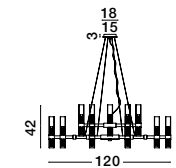

Adjustable Height

**CENTURY - 9006053**

Matt Black Metal  
Clear & Frost Glass  
LED G9 30x5 Watt 230 Volt  
IP20 Bulb Excluded  
D: 120 H1: 42 H2: 210 cm

GL 90060511

GL 90060512

GL 90060551

GL 90060552

GL 90060511

GL 90060512

**CENTURY - 9006054**

Matt Black Metal  
Clear & Frost Glass  
LED G9 2x5 Watt 230 Volt  
IP20 Bulb Excluded  
D: 10 W: 11 H: 31 cm

**CENTURY - 9006055**

Matt Black Metal  
Clear & Frost Glass  
LED G9 4x5 Watt 230 Volt  
IP20 Bulb Excluded  
L: 17.5 W: 15 H: 46.5 cm