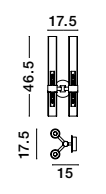

Adjustable Height

**CENTURY - 9006053**

Matt Black Metal  
Clear & Frost Glass  
LED G9 30x5 Watt 230 Volt  
IP20 Bulb Excluded  
D: 120 H1: 42 H2: 210 cm

GL 90060511

GL 90060512

GL 90060551

GL 90060552

GL 90060511

GL 90060512

**CENTURY - 9006054**

Matt Black Metal  
Clear & Frost Glass  
LED G9 2x5 Watt 230 Volt  
IP20 Bulb Excluded  
D: 10 W: 11 H: 31 cm

**CENTURY - 9006055**

Matt Black Metal  
Clear & Frost Glass  
LED G9 4x5 Watt 230 Volt  
IP20 Bulb Excluded  
L: 17.5 W: 15 H: 46.5 cm