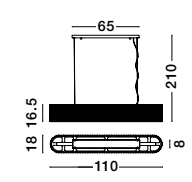

GL 90060581

ET 90060581

**BAROK - 9006058**

Matt Black Metal  
& Clear Glass (84 pcs)  
LED G9 6x5 Watt 230 Volt  
IP20 Bulb Excluded  
D: 47 H: 16.5 cm

GL 90060581

**BAROK - 9006056**

Matt Black Metal  
& Clear Glass (220 pcs)  
LED G9 9x5 Watt 230 Volt  
IP20 Bulb Excluded  
D: 70 H: 210 cm

GL 90060581

**BAROK - 9006057**

Matt Black Metal  
& Clear Glass (140 pcs)  
LED G9 7x5 Watt 230 Volt  
IP20 Bulb Excluded  
L: 110 W: 18 H: 210 cm