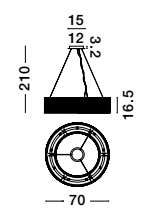

GL 90060581

ET 90060581

**BAROK - 9006058**

Matt Black Metal  
& Clear Glass (84 pcs)  
LED G9 6x5 Watt 230 Volt  
IP20 Bulb Excluded  
D: 47 H: 16.5 cm

GL 90060581

**BAROK - 9006056**

Matt Black Metal  
& Clear Glass (220 pcs)  
LED G9 9x5 Watt 230 Volt  
IP20 Bulb Excluded  
D: 70 H: 210 cm

GL 90060581

**BAROK - 9006057**

Matt Black Metal  
& Clear Glass (140 pcs)  
LED G9 7x5 Watt 230 Volt  
IP20 Bulb Excluded  
L: 110 W: 18 H: 210 cm