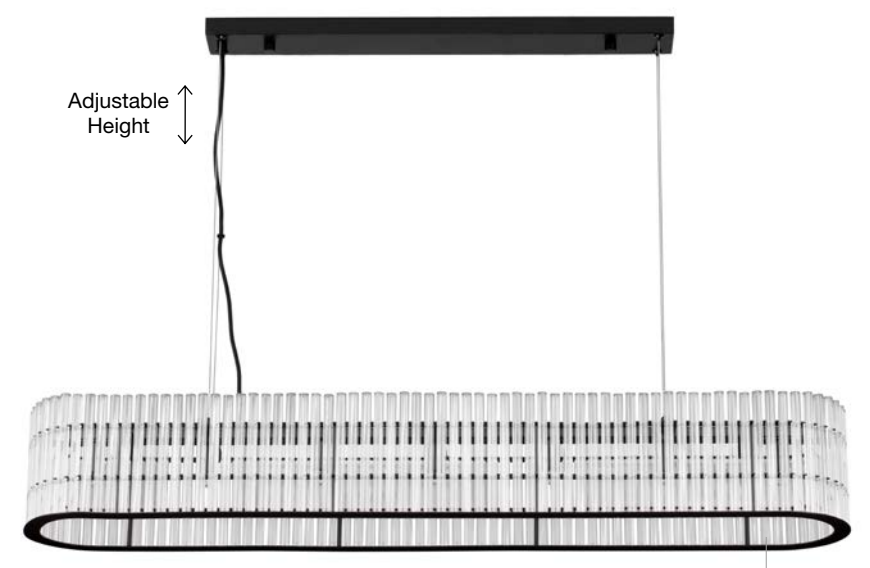

GL 90060581

ET 90060581

**BAROK - 9006058**

Matt Black Metal  
& Clear Glass (84 pcs)  
LED G9 6x5 Watt 230 Volt  
IP20 Bulb Excluded  
D: 47 H: 16.5 cm

GL 90060581

**BAROK - 9006056**

Matt Black Metal  
& Clear Glass (220 pcs)  
LED G9 9x5 Watt 230 Volt  
IP20 Bulb Excluded  
D: 70 H: 210 cm

GL 90060581

**BAROK - 9006057**

Matt Black Metal  
& Clear Glass (140 pcs)  
LED G9 7x5 Watt 230 Volt  
IP20 Bulb Excluded  
L: 110 W: 18 H: 210 cm