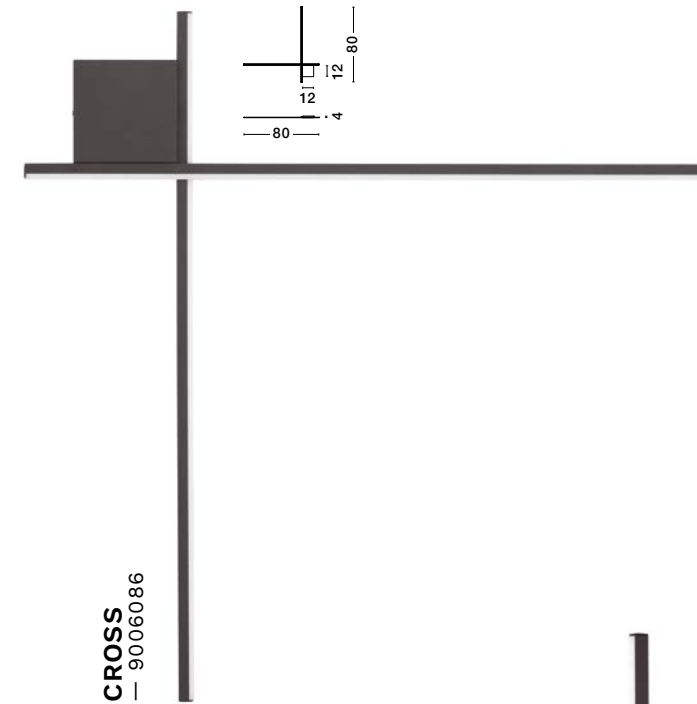

CROSS
— 9006082

Sandy Black
Aluminium
LED
10 Watt · 230 Volt
660Lm · 2700K · IP20
—
L: 30
W: 4
H: 30 cm

CROSS
— 9006084

[Triac Dimmable]
Sandy Black
Aluminium
LED
15 Watt · 230 Volt
880Lm · 2700K · IP20
—
L: 50
W: 4
H: 50 cm

CROSS
— 9006086

[Triac Dimmable]
Sandy Black
Aluminium
LED
21 Watt · 230 Volt
1351Lm · 2700K · IP20
—
L: 80
W: 4
H: 80 cm

CROSS
— 9006086

CROSS
— 9006082

CROSS
— 9006084