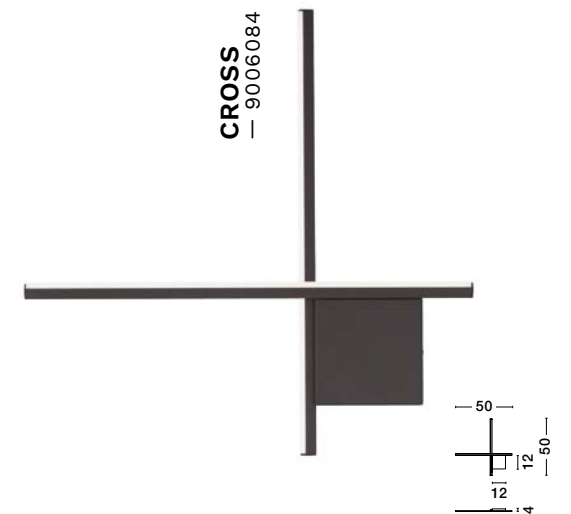

CROSS
— 9006082

Sandy Black
Aluminium
LED
10 Watt · 230 Volt
660Lm · 2700K · IP20
—
L: 30
W: 4
H: 30 cm

CROSS
— 9006084

[Triac Dimmable]
Sandy Black
Aluminium
LED
15 Watt · 230 Volt
880Lm · 2700K · IP20
—
L: 50
W: 4
H: 50 cm

CROSS
— 9006086

[Triac Dimmable]
Sandy Black
Aluminium
LED
21 Watt · 230 Volt
1351Lm · 2700K · IP20
—
L: 80
W: 4
H: 80 cm

CROSS
— 9006086

CROSS
— 9006082

CROSS
— 9006084