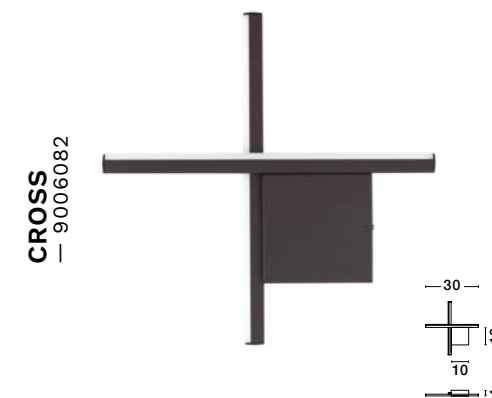

CROSS
— 9006082

Sandy Black
Aluminium
LED
10 Watt · 230 Volt
660Lm · 2700K · IP20
—
L: 30
W: 4
H: 30 cm

CROSS
— 9006084

[Triac Dimmable]
Sandy Black
Aluminium
LED
15 Watt · 230 Volt
880Lm · 2700K · IP20
—
L: 50
W: 4
H: 50 cm

CROSS
— 9006086

[Triac Dimmable]
Sandy Black
Aluminium
LED
21 Watt · 230 Volt
1351Lm · 2700K · IP20
—
L: 80
W: 4
H: 80 cm

CROSS
— 9006086

CROSS
— 9006082

CROSS
— 9006084