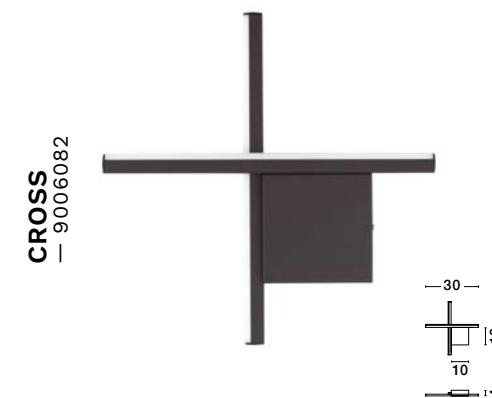

CROSS
— 9006082

Sandy Black
Aluminium
LED
10 Watt · 230 Volt
660Lm · 2700K · IP20
—
L: 30
W: 4
H: 30 cm

CROSS
— 9006084

[Triac Dimmable]
Sandy Black
Aluminium
LED
15 Watt · 230 Volt
880Lm · 2700K · IP20
—
L: 50
W: 4
H: 50 cm

CROSS
— 9006086

[Triac Dimmable]
Sandy Black
Aluminium
LED
21 Watt · 230 Volt
1351Lm · 2700K · IP20
—
L: 80
W: 4
H: 80 cm

CROSS
— 9006086

CROSS
— 9006082

CROSS
— 9006084