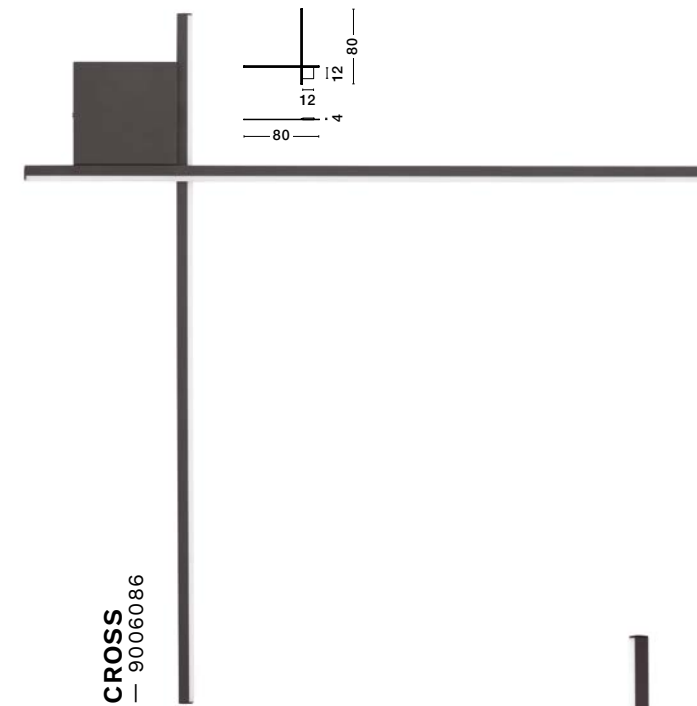

CROSS
— 9006082

Sandy Black
Aluminium
LED
10 Watt · 230 Volt
660Lm · 2700K · IP20
—
L: 30
W: 4
H: 30 cm

CROSS
— 9006084

[Triac Dimmable]
Sandy Black
Aluminium
LED
15 Watt · 230 Volt
880Lm · 2700K · IP20
—
L: 50
W: 4
H: 50 cm

CROSS
— 9006086

[Triac Dimmable]
Sandy Black
Aluminium
LED
21 Watt · 230 Volt
1351Lm · 2700K · IP20
—
L: 80
W: 4
H: 80 cm

CROSS
— 9006086

CROSS
— 9006082

CROSS
— 9006084