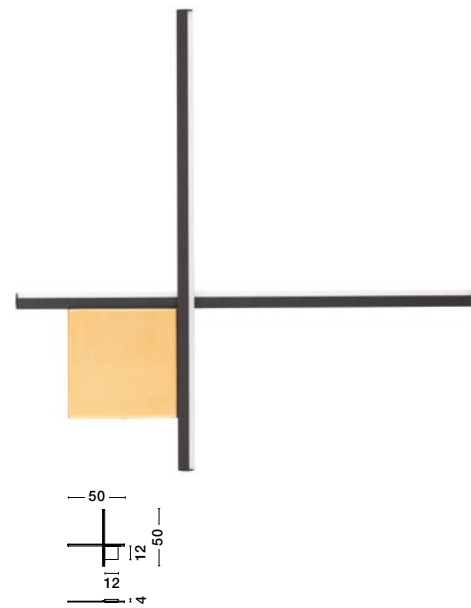

CROSS
— 9006083

Brush Gold Base
& Sandy Black
Aluminium Arm
LED
10 Watt · 230 Volt
660Lm · 3000K · IP20

CROSS
— 9006085

[Triac Dimmable]
Brush Gold
Aluminium Base
& Sandy Black Arm
LED
15 Watt · 230 Volt
880Lm · 3000K · IP20

CROSS
— 9006087

[Triac Dimmable]
Brush Gold
Aluminium Base
& Sandy Black Arm
LED
20 Watt · 230 Volt
1351Lm · 3000K · IP20

CROSS
— 9006085

CROSS
— 9006083

CROSS
— 9006087