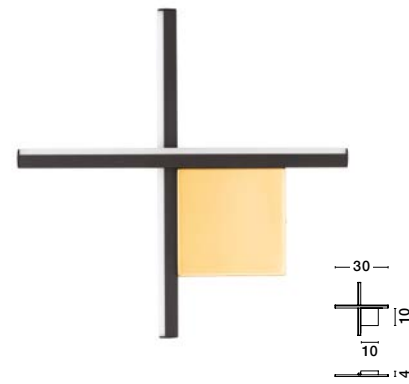

CROSS
— 9006083

Brush Gold Base
& Sandy Black
Aluminium Arm
LED
10 Watt · 230 Volt
660Lm · 3000K · IP20

CROSS
— 9006085

[Triac Dimmable]
Brush Gold
Aluminium Base
& Sandy Black Arm
LED
15 Watt · 230 Volt
880Lm · 3000K · IP20

CROSS
— 9006087

[Triac Dimmable]
Brush Gold
Aluminium Base
& Sandy Black Arm
LED
20 Watt · 230 Volt
1351Lm · 3000K · IP20

CROSS
— 9006085

CROSS
— 9006083

CROSS
— 9006087