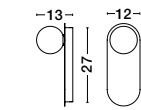

Sandy Black Steel  
& Opal Glass  
LED  
G9 · 1x5 Watt  
230 Volt · IP20  
**BULB EXCLUDED**  
—  
D: 23  
W: 12  
H: 11.5 cm

**BLOB**  
— 9006092

Sandy White Steel  
& Opal Glass  
LED  
G9 · 1x5 Watt  
230 Volt · IP20  
**BULB EXCLUDED**  
—  
L: 12  
W: 13  
H: 30 cm

**BLOB**  
— 9006092

**BLOB**  
— 9006093

Sandy White Steel  
& Opal Glass  
LED  
G9 · 1x5 Watt  
230 Volt · IP20  
**BULB EXCLUDED**  
—  
L: 12  
W: 13  
H: 30 cm

**BLOB**  
— 9006093