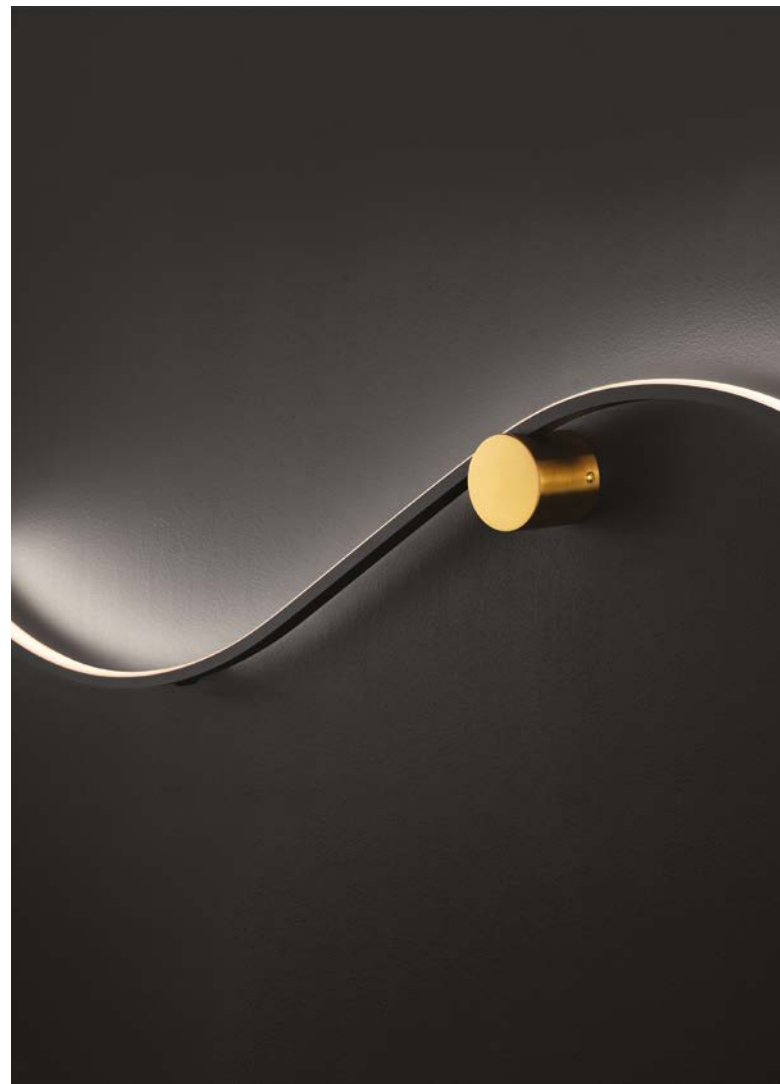

**WAVE**  
— 9006095

Gold Aluminium Base  
& Sandy Black Arm  
LED  
14 Watt · 230 Volt  
880Lm · 3000K · IP20

L: 65  
W: 6 cm

WAVE  
— 9006095

**WAVE**  
— 9006096

Gold Aluminium Base  
& Sandy Black Arm  
LED  
20 Watt · 230 Volt  
1452Lm · 3000K  
IP20

L: 102  
W: 6 cm

WAVE  
— 9006096

**WAVE**  
— 9006094

Gold Aluminium Base  
& Sandy Black Arm  
LED  
14 Watt · 230 Volt  
880Lm · 3000K · IP20

L: 62.5  
W: 6  
H: 14.5 cm

WAVE  
— 9006094