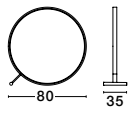

HOLA
— 9006097

Sandy Black
Aluminium
LED
12 Watt · 230 Volt
780Lm · 3000K · IP20
—
D: 29
W: 10
H: 29 cm

HOLA
— 9006097

HOLA
— 9006098

[Dimmable
by Remote Control CCT]
Sandy Gold
Aluminium
LED
46 Watt · 230 Volt
3757Lm · 3000K
IP20
—
D: 80
W: 35
H: 80 cm