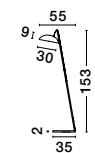

FLUTE
— 9006099