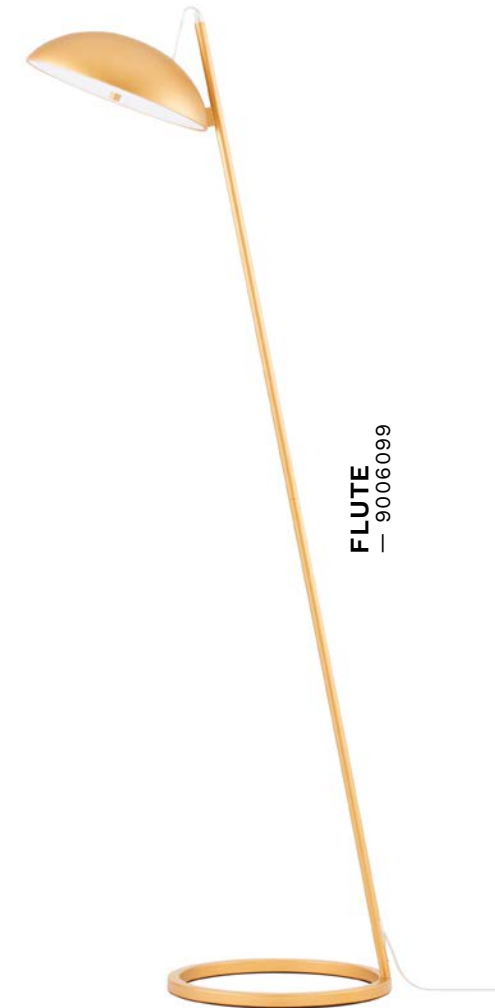

FLUTE
— 9006102

[Dimmable
On-line Switch]
Sandy Black
Aluminium
LED
18 Watt · 230 Volt
1105Lm · 3000K
IP20
—
D: 20
W: 28
H: 53 cm

FLUTE
— 9006101

[Dimmable
On-line Switch]
Sandy Gold
Aluminium
LED
18 Watt · 230 Volt
1105Lm · 3000K
IP20
—
D: 20
W: 28
H: 53 cm

FLUTE
— 9006100

[Foot Dimmable]
Sandy Black
Aluminium
LED
30 Watt · 230 Volt
1958Lm · 3000K
IP20
—
D: 30
W: 55
H: 153 cm

FLUTE
— 9006099

[Foot Dimmable]
Sandy Gold
Aluminium
LED
30 Watt · 230 Volt
1958Lm · 3000K
IP20
—
D: 30
W: 55
H: 153 cm

FLUTE
— 9006102

FLUTE
— 9006101

FLUTE
— 9006100

FLUTE
— 9006099