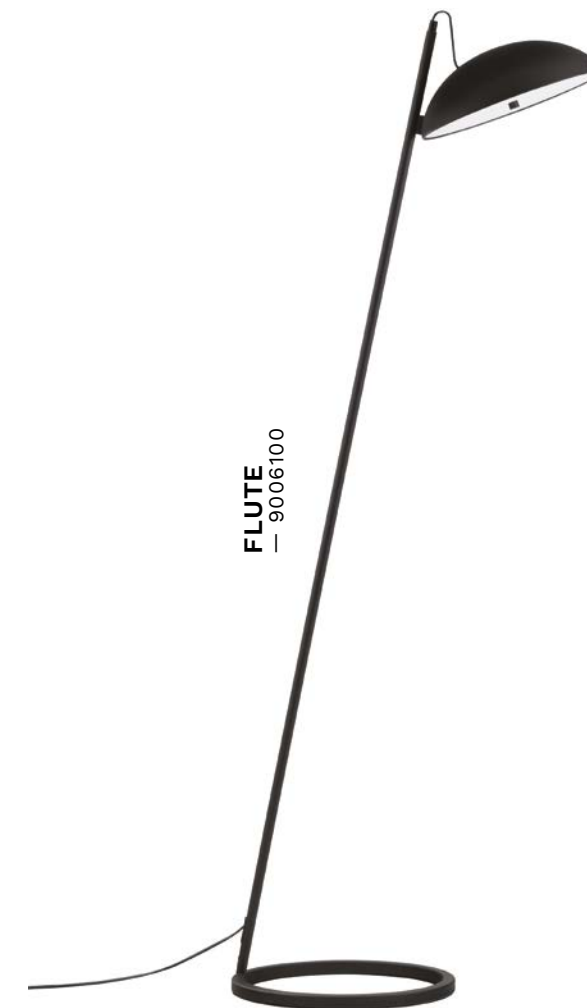

FLUTE
— 9006102

[Dimmable
On-line Switch]
Sandy Black
Aluminium
LED
18 Watt · 230 Volt
1105Lm · 3000K
IP20
—
D: 20
W: 28
H: 53 cm

FLUTE
— 9006101

[Dimmable
On-line Switch]
Sandy Gold
Aluminium
LED
18 Watt · 230 Volt
1105Lm · 3000K
IP20
—
D: 20
W: 28
H: 53 cm

FLUTE
— 9006100

[Foot Dimmable]
Sandy Black
Aluminium
LED
30 Watt · 230 Volt
1958Lm · 3000K
IP20
—
D: 30
W: 55
H: 153 cm

FLUTE
— 9006099

[Foot Dimmable]
Sandy Gold
Aluminium
LED
30 Watt · 230 Volt
1958Lm · 3000K
IP20
—
D: 30
W: 55
H: 153 cm

FLUTE
— 9006102

FLUTE
— 9006101

FLUTE
— 9006100

FLUTE
— 9006099