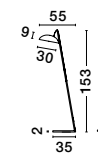

FLUTE
— 9006099