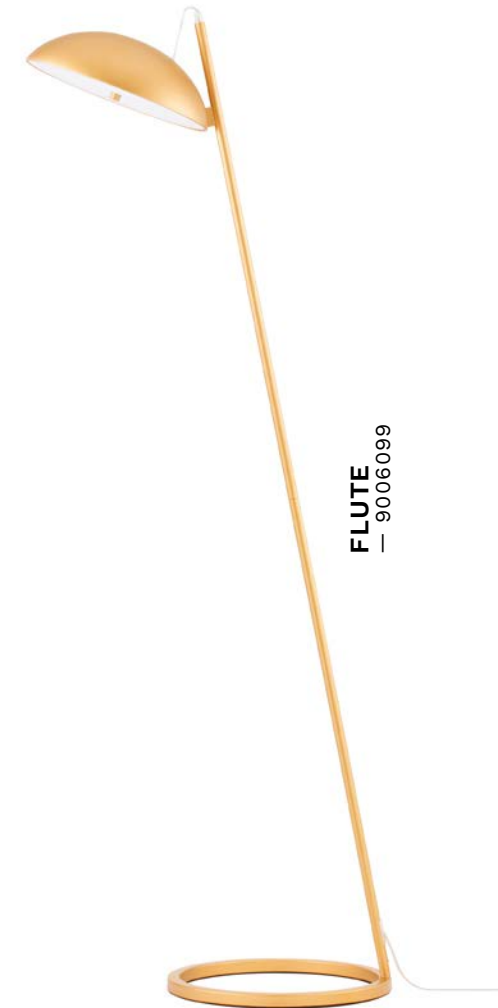

FLUTE
— 9006102

[Dimmable
On-line Switch]
Sandy Black
Aluminium
LED
18 Watt · 230 Volt
1105Lm · 3000K
IP20
—
D: 20
W: 28
H: 53 cm

FLUTE
— 9006101

[Dimmable
On-line Switch]
Sandy Gold
Aluminium
LED
18 Watt · 230 Volt
1105Lm · 3000K
IP20
—
D: 20
W: 28
H: 53 cm

FLUTE
— 9006100

[Foot Dimmable]
Sandy Black
Aluminium
LED
30 Watt · 230 Volt
1958Lm · 3000K
IP20
—
D: 30
W: 55
H: 153 cm

FLUTE
— 9006099

[Foot Dimmable]
Sandy Gold
Aluminium
LED
30 Watt · 230 Volt
1958Lm · 3000K
IP20
—
D: 30
W: 55
H: 153 cm

FLUTE
— 9006102

FLUTE
— 9006101

FLUTE
— 9006100

FLUTE
— 9006099