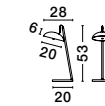

FLUTE
— 9006100