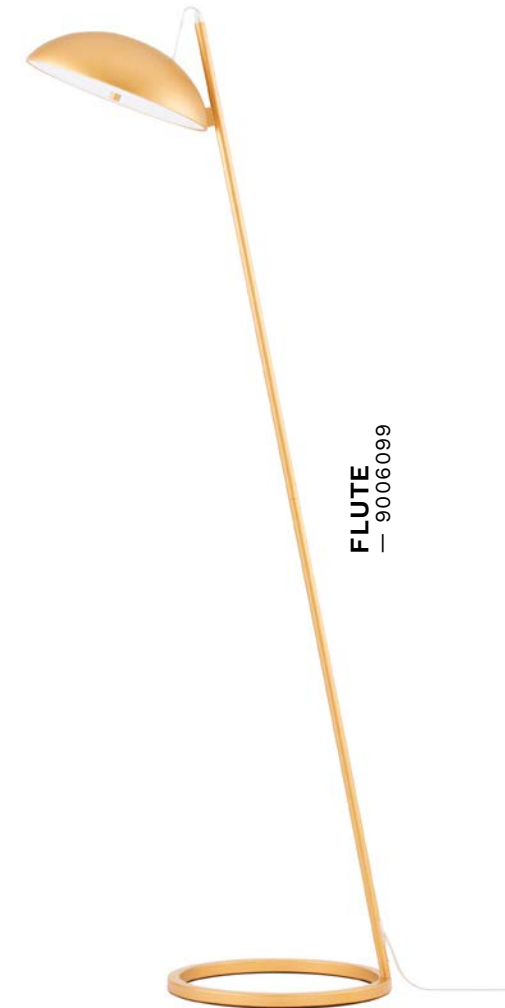

FLUTE
— 9006102

[Dimmable
On-line Switch]
Sandy Black
Aluminium
LED
18 Watt · 230 Volt
1105Lm · 3000K
IP20
—
D: 20
W: 28
H: 53 cm

FLUTE
— 9006101

[Dimmable
On-line Switch]
Sandy Gold
Aluminium
LED
18 Watt · 230 Volt
1105Lm · 3000K
IP20
—
D: 20
W: 28
H: 53 cm

FLUTE
— 9006100

[Foot Dimmable]
Sandy Black
Aluminium
LED
30 Watt · 230 Volt
1958Lm · 3000K
IP20
—
D: 30
W: 55
H: 153 cm

FLUTE
— 9006099

[Foot Dimmable]
Sandy Gold
Aluminium
LED
30 Watt · 230 Volt
1958Lm · 3000K
IP20
—
D: 30
W: 55
H: 153 cm

FLUTE
— 9006102

FLUTE
— 9006101

FLUTE
— 9006100

FLUTE
— 9006099