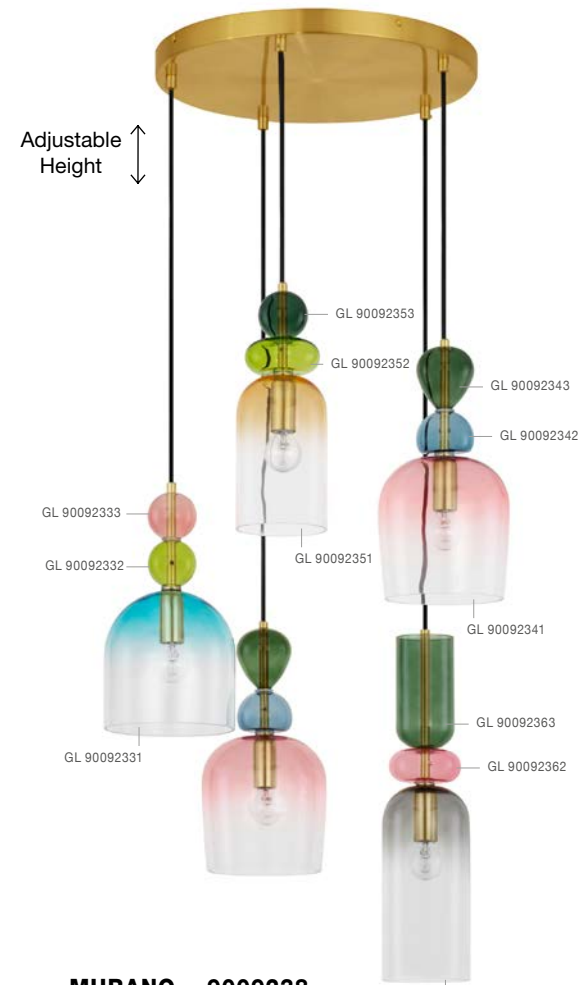

GL 90092363
GL 90092362
GL 90092343
GL 90092342
GL 90092341
GL 90092361

MURANO - 9009237

Sandy Gold Metal
Glossy Dark Green, Blue Grey
Pink, Glossy Light Green, Orange
& Light Grey Glass
LED E14 3x5 Watt 230 Volt
IP20 Bulb Excluded
D: 41.7 H: 120 cm

GL 90092353
GL 90092352
GL 90092343
GL 90092342
GL 90092333
GL 90092332
GL 90092351
GL 90092341
GL 90092363
GL 90092362
GL 90092331
GL 90092361

MURANO - 9009238

Sandy Gold Metal
Glossy Dark Green, Blue Grey Pink,
Glossy Light Green,
Orange & Light Grey Glass & Blue
LED E14 5x5 Watt 230 Volt
IP20 Bulb Excluded
D: 51.7 H: 120 cm