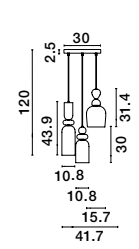

GL 90092363
GL 90092362
GL 90092343
GL 90092342
GL 90092341
GL 90092361

MURANO - 9009237

Sandy Gold Metal
Glossy Dark Green, Blue Grey
Pink, Glossy Light Green, Orange
& Light Grey Glass
LED E14 3x5 Watt 230 Volt
IP20 Bulb Excluded
D: 41.7 H: 120 cm

GL 90092353
GL 90092352
GL 90092343
GL 90092342
GL 90092333
GL 90092332
GL 90092351
GL 90092341
GL 90092363
GL 90092362
GL 90092331
GL 90092361

MURANO - 9009238

Sandy Gold Metal
Glossy Dark Green, Blue Grey Pink,
Glossy Light Green,
Orange & Light Grey Glass & Blue
LED E14 5x5 Watt 230 Volt
IP20 Bulb Excluded
D: 51.7 H: 120 cm