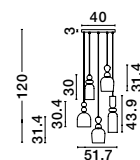

GL 90092363
GL 90092362
GL 90092343
GL 90092342
GL 90092341
GL 90092361

MURANO - 9009237

Sandy Gold Metal
Glossy Dark Green, Blue Grey
Pink, Glossy Light Green, Orange
& Light Grey Glass
LED E14 3x5 Watt 230 Volt
IP20 Bulb Excluded
D: 41.7 H: 120 cm

GL 90092353
GL 90092352
GL 90092343
GL 90092342
GL 90092333
GL 90092332
GL 90092351
GL 90092341
GL 90092363
GL 90092362
GL 90092331
GL 90092361

MURANO - 9009238

Sandy Gold Metal
Glossy Dark Green, Blue Grey Pink,
Glossy Light Green,
Orange & Light Grey Glass & Blue
LED E14 5x5 Watt 230 Volt
IP20 Bulb Excluded
D: 51.7 H: 120 cm