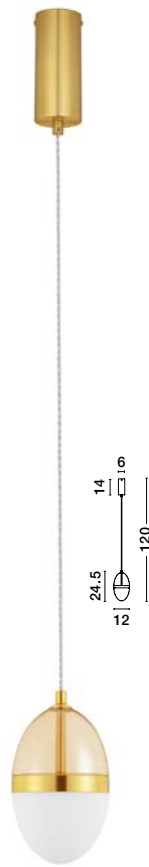

EGNA
— 9009279

EGNA
— 9009278

EGNA
— 9009280

EGNA
— 9009278

Gold Metal Cognac
& Opal Glass
LED · 20 Watt
230 Volt · 2151Lm
3000K · IP20

—
D: 15
H: 120 cm

EGNA
— 9009279

Gold Metal Cognac
& Opal Glass
LED · 13 Watt
230 Volt · 1447Lm
3000K · IP20

—
D: 12
H: 120 cm

EGNA
— 9009280

Sandy Gold & Black
Metal Cognac
& Opal Glass
LED · 59 Watt
230 Volt · 6112Lm
3000K · IP20

—
D: 45
H: 120 cm