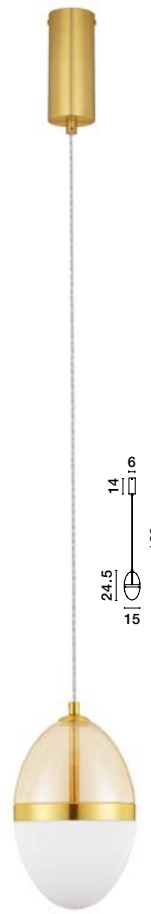

EGNA
— 9009279

EGNA
— 9009278

EGNA
— 9009280

EGNA
— 9009278

Gold Metal Cognac
& Opal Glass
LED · 20 Watt
230 Volt · 2151Lm
3000K · IP20

—
D: 15
H: 120 cm

EGNA
— 9009279

Gold Metal Cognac
& Opal Glass
LED · 13 Watt
230 Volt · 1447Lm
3000K · IP20

—
D: 12
H: 120 cm

EGNA
— 9009280

Sandy Gold & Black
Metal Cognac
& Opal Glass
LED · 59 Watt
230 Volt · 6112Lm
3000K · IP20

—
D: 45
H: 120 cm