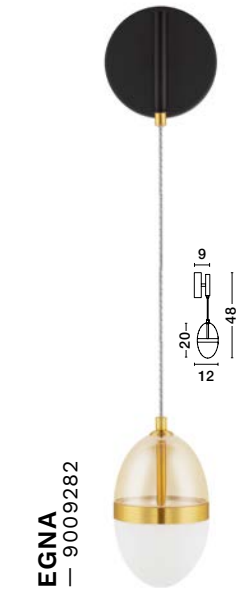

EGNA

— 9009281

Gold & Black Metal
Cognac & Opal Glass
LED · 58 Watt
230 Volt · 5943Lm
3000K · IP20

L: 86
H: 120 cm

EGNA

— 9009282

Gold & Black Metal
Cognac & Opal Glass
LED · 13 Watt
230 Volt · 1422Lm
3000K · IP20

D: 12
w: 9
H: 48 cm

EGNA

— 9009283

Gold & Black Metal
Cognac & Opal Glass
LED · 24 Watt
230 Volt · 2704Lm
3000K · IP20

L: 27
H: 76 cm

EGNA
— 9009282

EGNA
— 9009281

EGNA
— 9009283