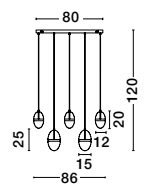

D: 12
w: 9
H: 48 cm

EGNA

— 9009283

Gold & Black Metal
Cognac & Opal Glass
LED · 24 Watt
230 Volt · 2704Lm
3000K · IP20

L: 27
H: 76 cm

EGNA
— 9009282

EGNA
— 9009281

EGNA
— 9009283