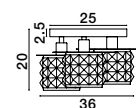

GL 96242211

**WING - 9624221**

White Metal & Glass  
LED 30 Watt 230 Volt  
1800Lm 3000K IP20  
D: 43 H: 9 cm

GL 96242221

**WING - 9624222**

White Metal & Glass  
LED 40 Watt 230 Volt  
2400Lm 3000K IP20  
D: 53 H: 9 cm

GL 90092921

**LAWAN - 9009292**

Chrome & Matt Black Metal  
Structured Glass  
LED E14 3x5 Watt 230 Volt  
IP20 Bulb Excluded  
D: 36 H: 20 cm

GL 90092921

**LAWAN - 9009293**

Gold Leaf & Matt Black Metal  
Structured Glass  
LED E14 3x5 Watt 230 Volt  
IP20 Bulb Excluded  
D: 36 H: 20 cm