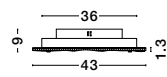

GL 96242211

**WING - 9624221**

White Metal & Glass  
LED 30 Watt 230 Volt  
1800Lm 3000K IP20  
D: 43 H: 9 cm

GL 96242221

**WING - 9624222**

White Metal & Glass  
LED 40 Watt 230 Volt  
2400Lm 3000K IP20  
D: 53 H: 9 cm