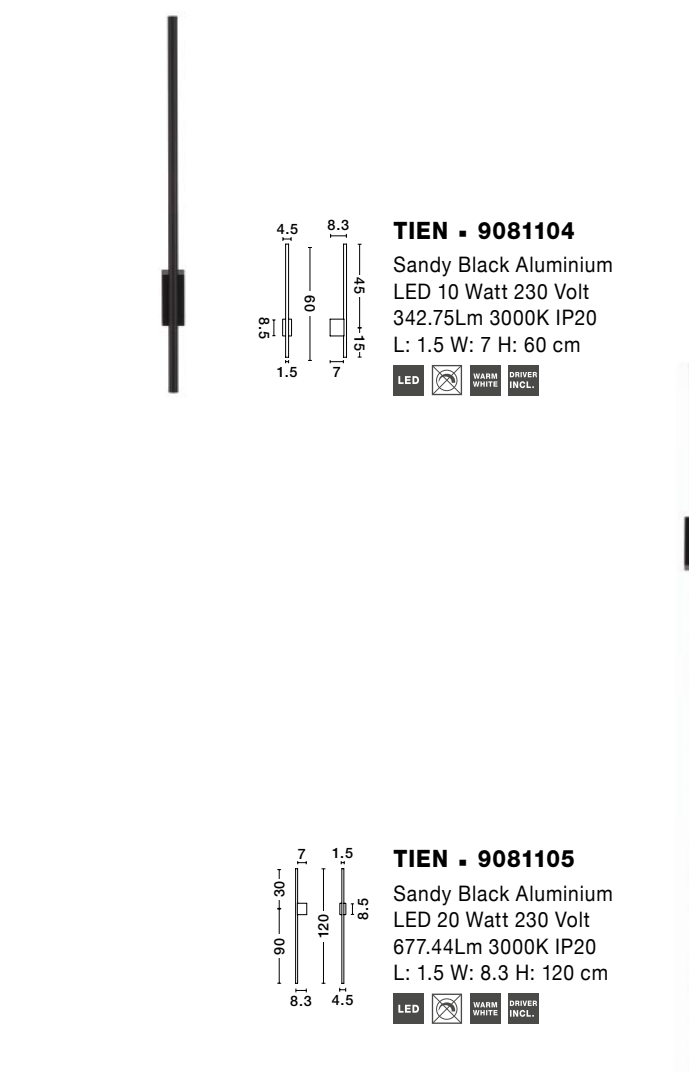

**SYNTHESI - 9009322**  
 Sandy Black Aluminium & Acrylic  
 LED 17 Watt 230 Volt  
 777Lm 3000K IP20  
 L: 6 W: 10 H: 60 cm

**SYNTHESI - 9009323**  
 Sandy White Aluminium & Acrylic  
 LED 17 Watt 230 Volt  
 777Lm 3000K IP20  
 L: 6 W: 10 H: 60 cm

**TIEN - 9081104**  
 Sandy Black Aluminium  
 LED 10 Watt 230 Volt  
 342.75Lm 3000K IP20  
 L: 1.5 W: 7 H: 60 cm

**SYNTHESI - 9009324**  
 Sandy Black Aluminium & Acrylic  
 LED 23 Watt 230 Volt  
 2725Lm 3000K IP20  
 L: 6 W: 10 H: 90 cm

**TIEN - 9081105**  
 Sandy Black Aluminium  
 LED 20 Watt 230 Volt  
 677.44Lm 3000K IP20  
 L: 1.5 W: 8.3 H: 120 cm

**SYNTHESI - 9009325**  
 Sandy White Aluminium & Acrylic  
 LED 23 Watt 230 Volt  
 2725Lm 3000K IP20  
 L: 6 W: 10 H: 90 cm