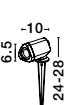

Adjustable

**INSIDE - 9010002**

Sandy Black Aluminium & Glass  
LED 7 Watt 578.7Lm 3000K  
220-240 Volt 50Hz  
Beam Angle 24° IP65  
D: 6.5 W: 13 H: 24-31 cm

Adjustable

**INSIDE - 9010005**

Sandy Black Aluminium & Glass  
LED 7 Watt 578.7Lm  
3000K 220-240 Volt 50Hz  
Beam Angle 24° IP65  
D: 6.5 W: 10 H: 24-28 cm

IP65

**BASE - 9010006**

Sandy Black Aluminium  
D: 5.5 W: 5.5 H: 4 cm  
Combine with 9010002 & 9010005

Adjustable

**MINI - 9010004**

Sandy Black Aluminium & Glass  
LED 3 Watt 303.24Lm  
3000K 220-240 Volt 50Hz  
Beam Angle 24° IP65  
D: 4.2 W: 7 H: 5.5-8 cm